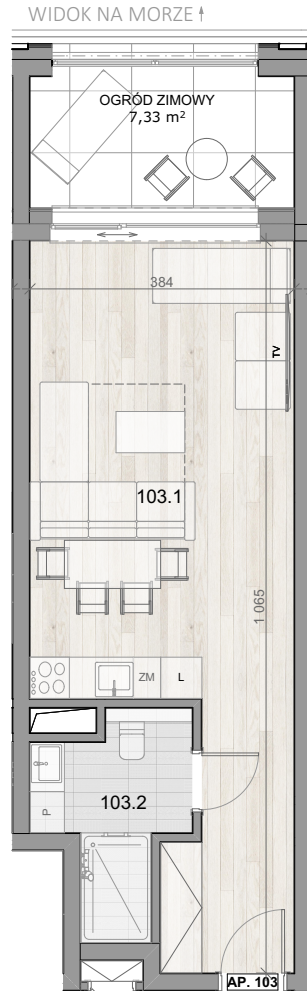

APARTAMENT 103

BALTICINFINITY
A P A R T & S P A

APARTAMENT 103

PIĘTRO I

103.1	APARTAMENT 1-POK.	32,06
103.2	ŁAZIENKA	5,37
103.3	OGRÓD ZIMOWY	7,33
		44,76 m ²

Aranżacja apartamentu ma charakter poglądowy, ostateczny układ lokalu będzie załączony do umowy przedwstępnej.