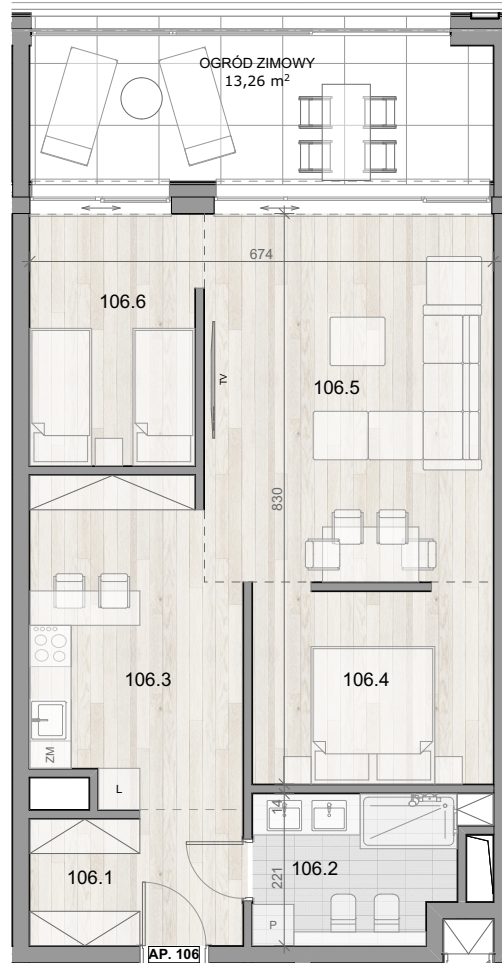

APARTAMENT 106

WIDOK NA MORZE †