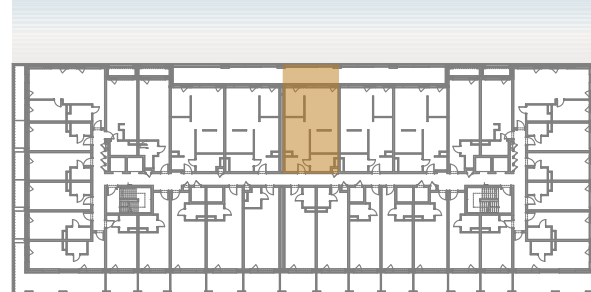

BALTIC INFINITY

APART & SPA

APARTAMENT 106

PIĘTRO I

106.1	KORYTARZ	5,91
106.2	ŁAZIENKA	6,53
106.3	ANEKS KUCHENNY	13,53
106.4	SYPIALNIA	9,80
106.5	CZĘŚĆ DZIENNA	22,47
106.6	SYPIALNIA	8,78
106.7	OGRÓD ZIMOWY	13,26
		80,28 m²

Aranżacja apartamentu ma charakter poglądowy, ostateczny układ lokalu będzie załączony do umowy przedwstępnej.

BIURO SPRZEDAŻY:

Oddział Międzyzdroje
+48 500 522 544
biuro@asesthome.pl

INWESTOR

PROJEKTANT

MORZE