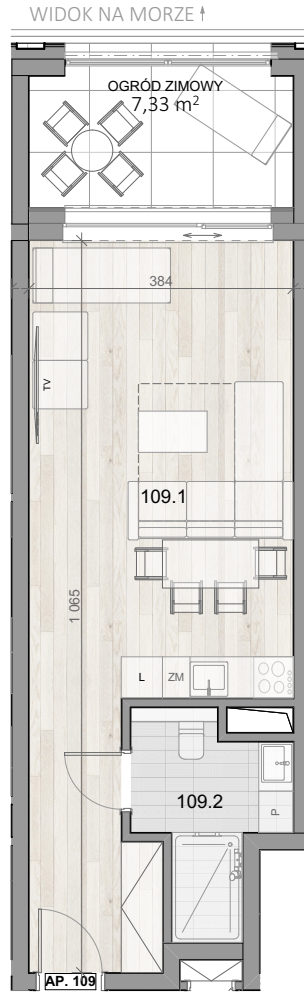

APARTAMENT 109