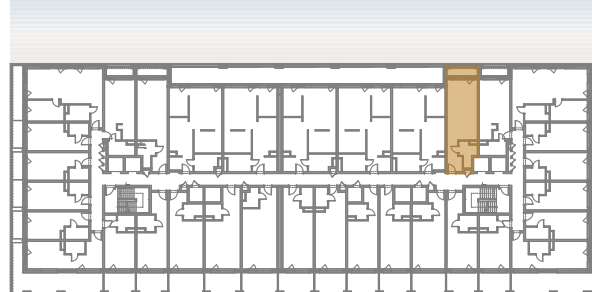

0 1 2 3 4m

BALTIC INFINITY

A P A R T & S P A

APARTAMENT 109

PIĘTRO I

109.1	APARTAMENT 1-POK.	32,05
109.2	ŁAZIENKA	5,37
109.3	OGRÓD ZIMOWY	7,33
		44,75 m²

Aranżacja apartamentu ma charakter poglądowy, ostateczny układ lokalu będzie załączony do umowy przedwstępnej.

BIURO SPRZEDAŻY:

Oddział Międzyzdroje
+48 500 522 544
biuro@assethome.pl

INWESTOR

PROJEKTANT

MORZE