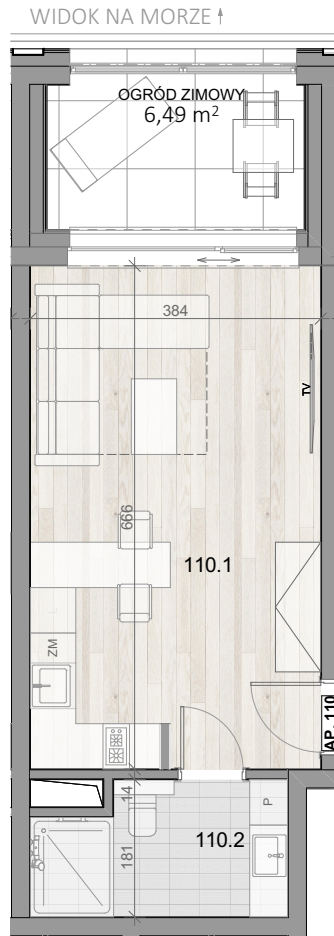

APARTAMENT 110