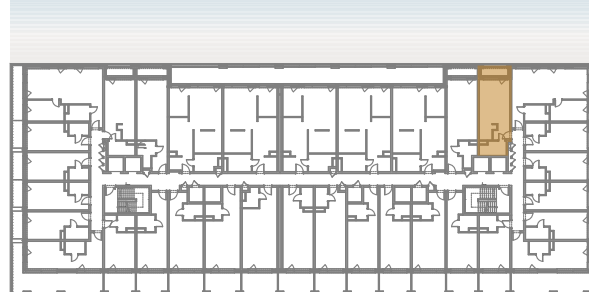

BALTIC INFINITY

A P A R T & S P A

APARTAMENT 110

PIĘTRO I

110.1	APARTAMENT 1-POK.	25,56
110.2	ŁAZIENKA	5,62
110.3	OGRÓD ZIMOWY	6,49
		37,67 m²

Aranżacja apartamentu ma charakter poglądowy, ostateczny układ lokalu będzie załączony do umowy przedwstępnej.

BIURO SPRZEDAŻY:

Oddział Międzyzdroje
+48 500 522 544
biuro@assethome.pl

INWESTOR

PROJEKTANT

MORZE