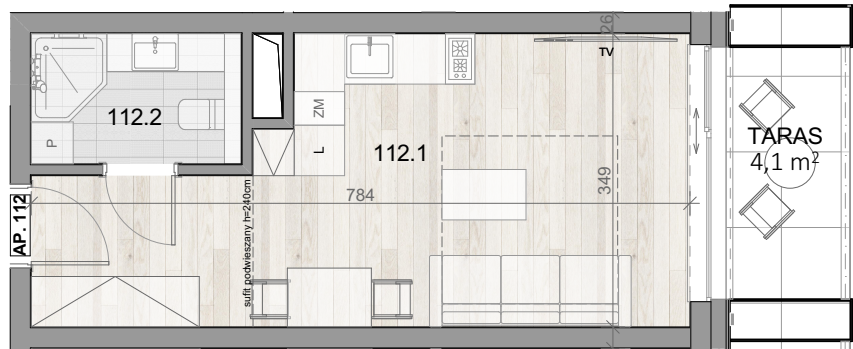

APARTAMENT 112

↑ WIDOK NA MORZE

BALTIC INFINITY

APART & SPA

APARTAMENT 112

PIĘTRO I

112.1	APARTAMENT 1-POK.	22,34
112.2	ŁAZIENKA	3,88
		26,22 m ²

TARAS 4,10m²