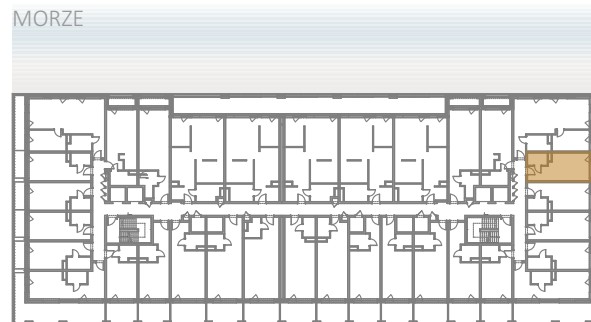

Przedstawiona oferta ma charakter informacyjny i nie stanowi oferty handlowej w rozumieniu art. 66 1 Kodeksu Cywilnego. Przedstawione w treści oferty rysunki, wizualizacje, mapki itp. mają wyłącznie charakter poglądowy i ich ostateczny kształt może ulec zmianie.