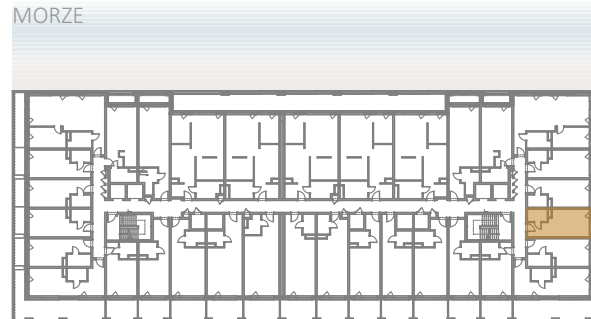

APARTAMENT 114

PIĘTRO I

114.1	APARTAMENT 1-POK.	22,34
114.2	ŁAZIENKA	3,88
		26,22 m²
	TARAS	4,74m²

Aranżacja apartamentu ma charakter poglądowy, ostateczny układ lokalu będzie załączony do umowy przedwstępnej.

BIURO SPRZEDAŻY:

Oddział Międzyzdroje
+48 500 522 544
biuro@assethome.pl

INWESTOR

PROJEKTANT