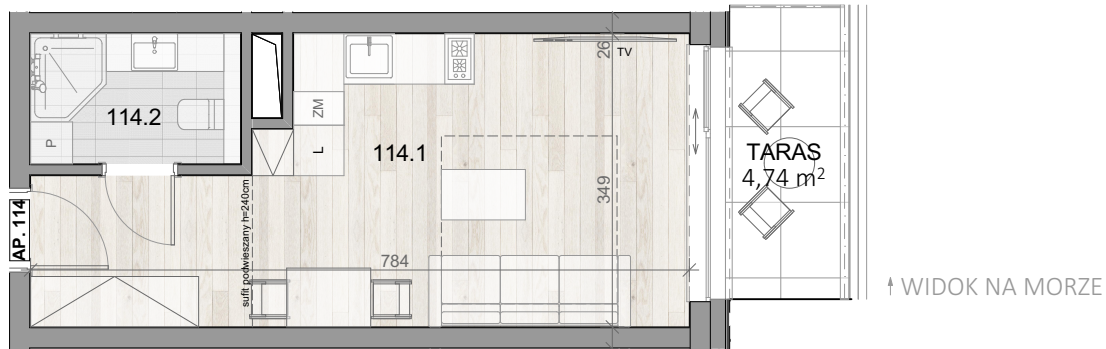

APARTAMENT 114