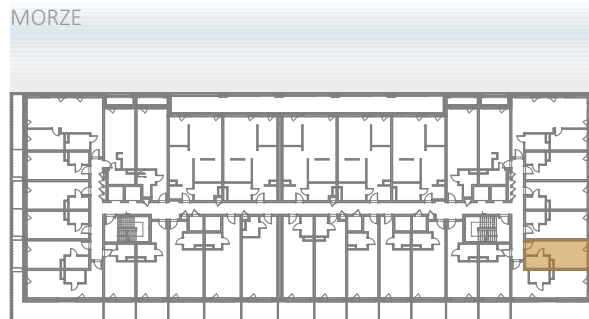

BIURO SPRZEDAŻY:

Oddział Międzyzdroje
+48 500 522 544
biuro@assethome.pl

INWESTOR

PROJEKTANT