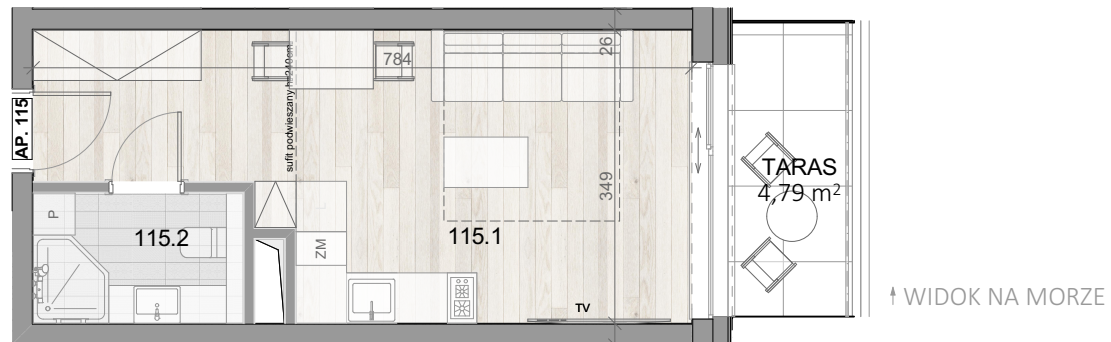

APARTAMENT 115