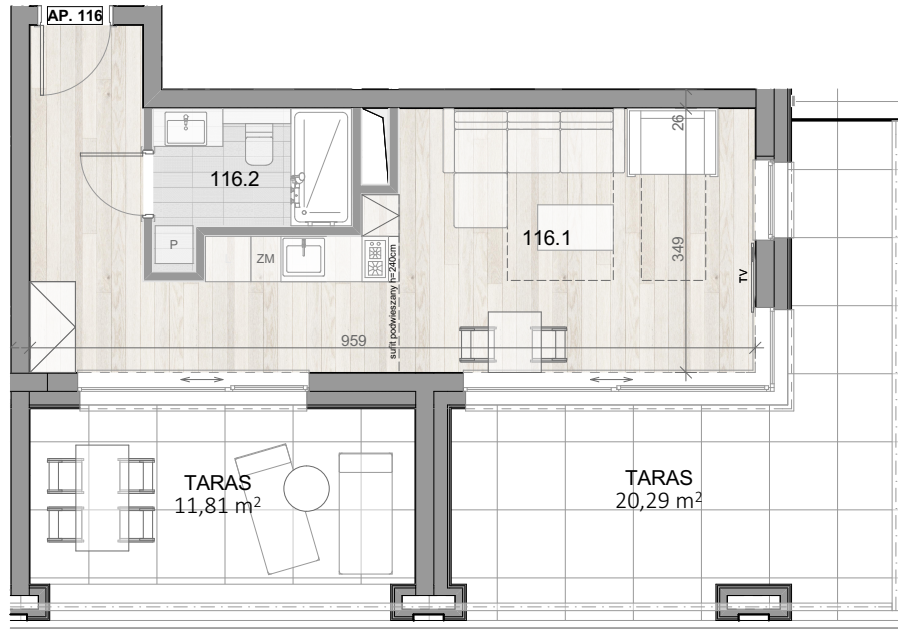

APARTAMENT 116