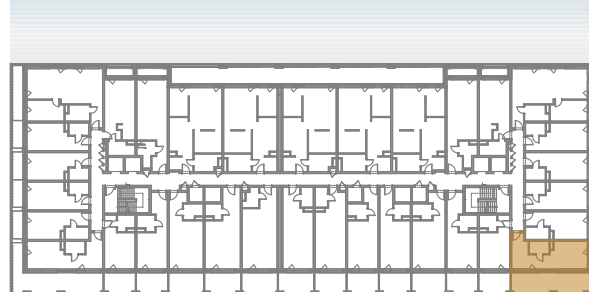

BALTIC INFINITY

APART & SPA

APARTAMENT 116

PIĘTRO I

116.1	APARTAMENT 1-POK.	29,15
116.2	ŁAZIENKA	4,39
		33,54 m²
TARAS ZABUDOWANY		11,81m²
TARAS		20,29m²

Aranżacja apartamentu ma charakter poglądowy, ostateczny układ lokalu będzie załączony do umowy przedwstępnej.

BIURO SPRZEDAŻY:

Oddział Międzyzdroje
+48 500 522 544
biuro@asethome.pl

INWESTOR

PROJEKTANT

MORZE