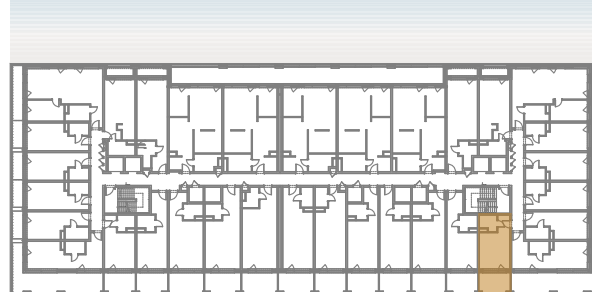

BALTIC INFINITY APART & SPA

APARTAMENT 117

PIĘTRO I

117.1	APARTAMENT 1-POK.	20,97
117.2	ŁAZIENKA	4,04
		25,01 m²
TARAS		8,54m²

Aranżacja apartamentu ma charakter poglądowy, ostateczny układ lokalu będzie załączony do umowy przedwstępnej.

BIURO SPRZEDAŻY:

Oddział Międzyzdroje
+48 500 522 544
biuro@assethome.pl

INWESTOR

PROJEKTANT

MORZE