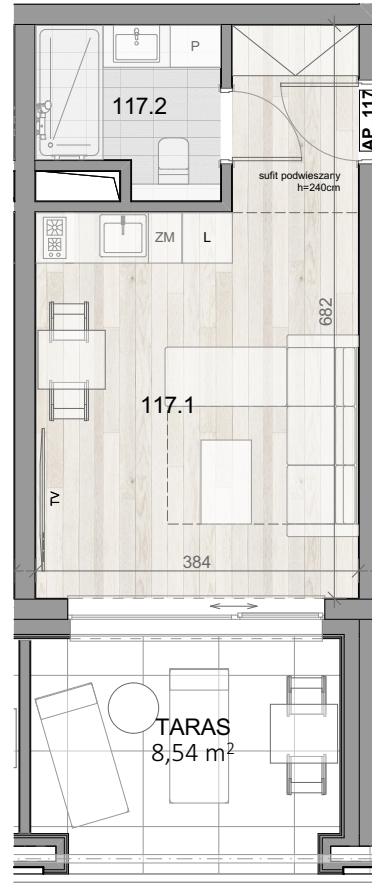

APARTAMENT 117