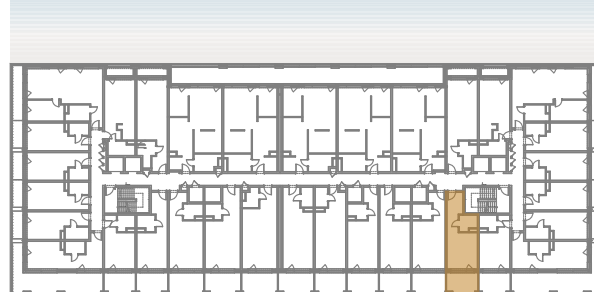

BALTIC INFINITY

APART & SPA

APARTAMENT 118

PIĘTRO I

118.1	APARTAMENT 1-POK.	25,22
118.2	ŁAZIENKA	4,23
		29,45 m²

TARAS 9,19m²

Aranżacja apartamentu ma charakter poglądowy, ostateczny układ lokalu będzie załączony do umowy przedwstępnej.

BIURO SPRZEDAŻY:

Oddział Międzyzdroje
+48 500 522 544
biuro@assethome.pl

INWESTOR

PROJEKTANT

MORZE