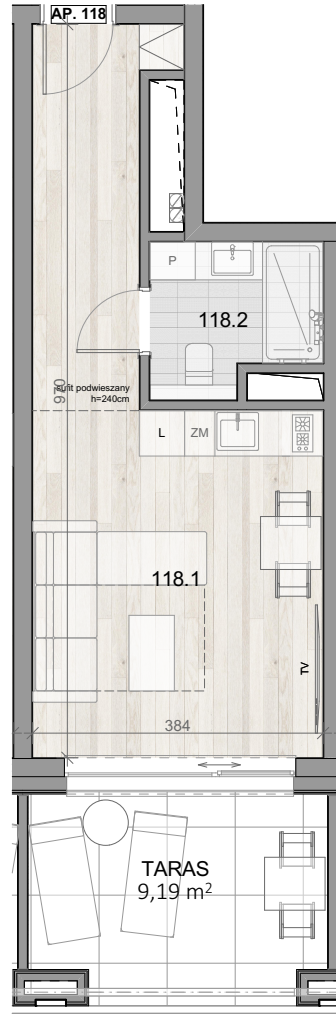

# APARTAMENT 118

### APARTAMENT 118

### PIĘTRO I

118.1	APARTAMENT 1-POK.	25,22
118.2	ŁAZIENKA	4,23
		29,45 m <sup>2</sup>

TARAS 9,19m<sup>2</sup>

Aranżacja apartamentu ma charakter poglądowy, ostateczny układ lokalu będzie załączony do umowy przedwstępnej.