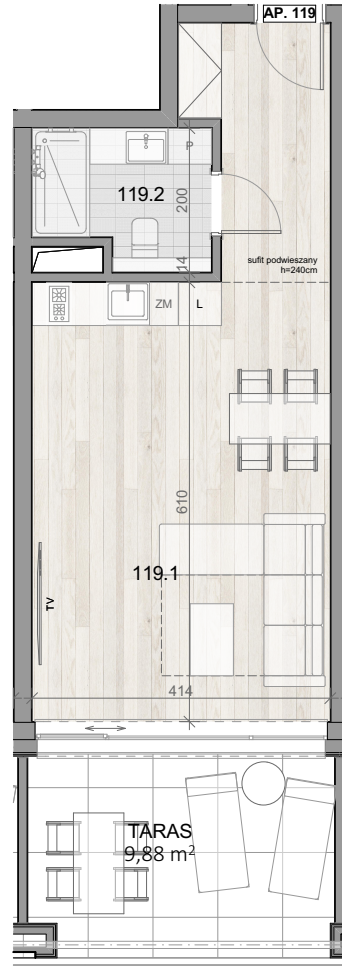

APARTAMENT 119

BALTIC INFINITY

APART & SPA

APARTAMENT 119

PIĘTRO I

119.1	APARTAMENT 1-POK.	31,48
119.2	ŁAZIENKA	4,43
		35,91 m ²

TARAS 9,88m²

Aranżacja apartamentu ma charakter poglądowy, ostateczny układ lokalu będzie załączony do umowy przedwstępnej.