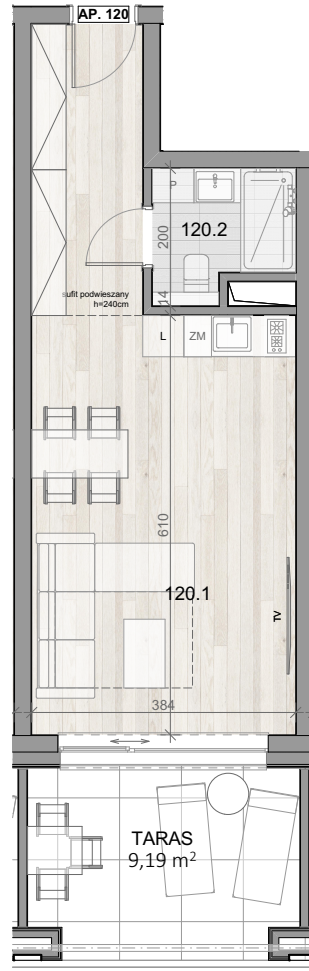

APARTAMENT 120