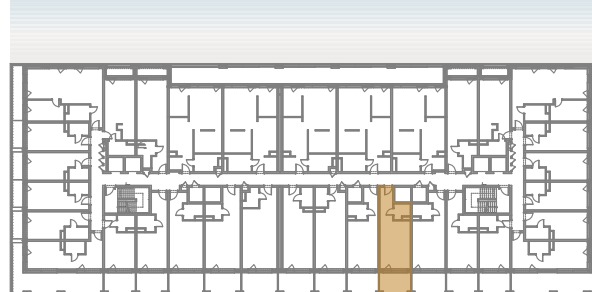

BALTIC INFINITY

APART & SPA

APARTAMENT 120

PIĘTRO I

120.1	APARTAMENT 1-POK.	30,27
120.2	ŁAZIENKA	3,62
		33,89 m²

TARAS

9,19m²

Aranżacja apartamentu ma charakter poglądowy, ostateczny układ lokalu będzie załączony do umowy przedwstępnej.

BIURO SPRZEDAŻY:

Oddział Międzyzdroje
+48 500 522 544
biuro@assethome.pl

INWESTOR

PROJEKTANT

MORZE