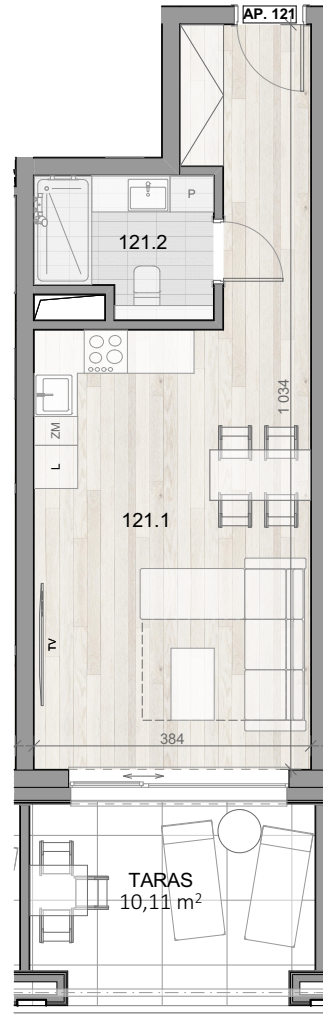

APARTAMENT 121