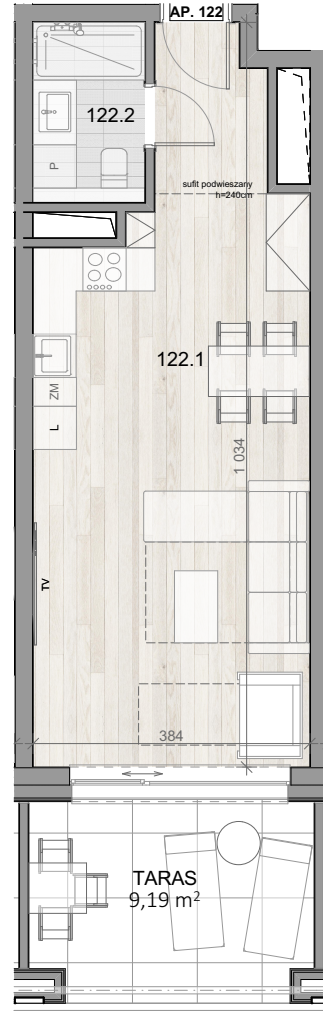

APARTAMENT 122