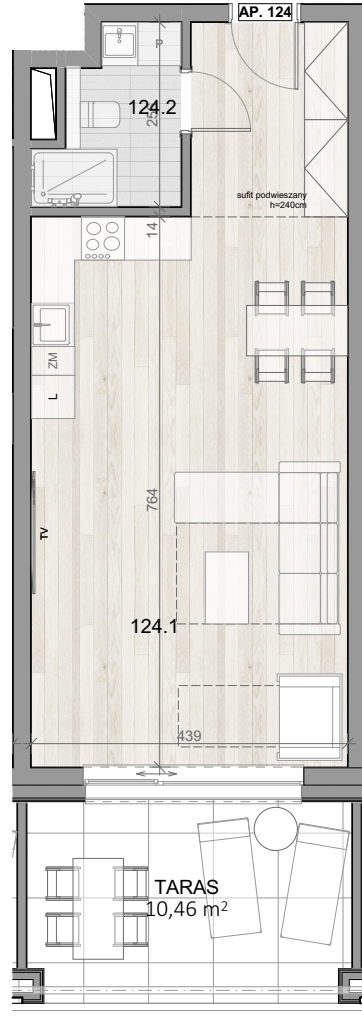

APARTAMENT 124

BALTIC INFINITY APART & SPA

APARTAMENT 124

PIĘTRO I

124.1	APARTAMENT 1-POK.	39,40
124.2	ŁAZIENKA	4,16
		43,56 m ²
TARAS		10,46m ²

Aranżacja apartamentu ma charakter poglądowy, ostateczny układ lokalu będzie załączony do umowy przedwstępnej.