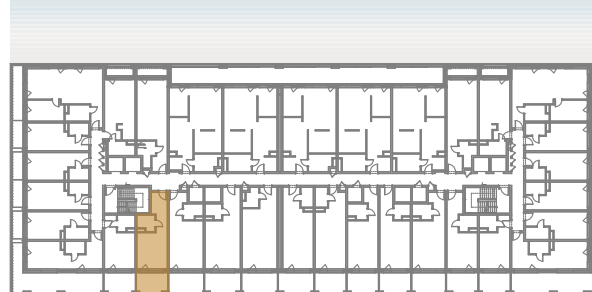

BIURO SPRZEDAŻY:

Oddział Międzyzdroje
+48 500 522 544
biuro@assethome.pl

INWESTOR

PROJEKTANT

MORZE