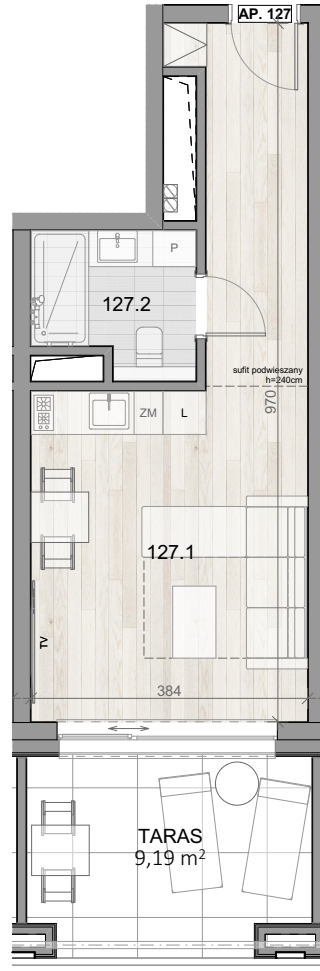

APARTAMENT 127