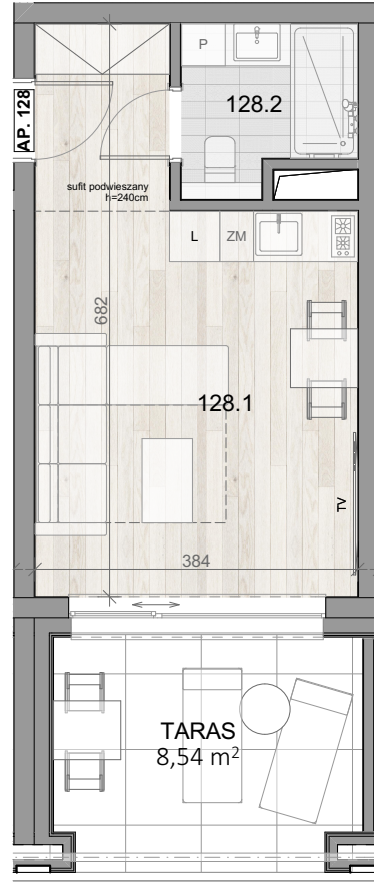

APARTAMENT 128

BALTICINFINITY
APART & SPA

APARTAMENT 128

PIĘTRO I

128.1	APARTAMENT 1-POK.	21,19
128.2	ŁAZIENKA	3,83
		25,02 m ²
TARAS		8,54m ²

Aranżacja apartamentu ma charakter poglądowy, ostateczny układ lokalu będzie załączony do umowy przedwstępnej.