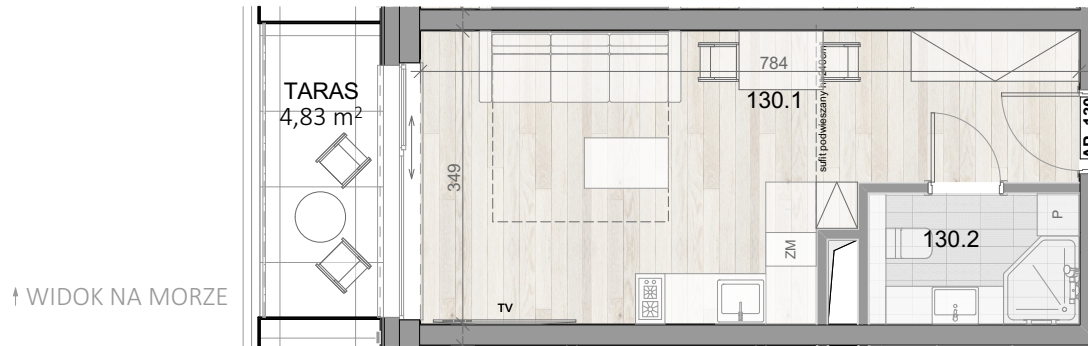

APARTAMENT 130