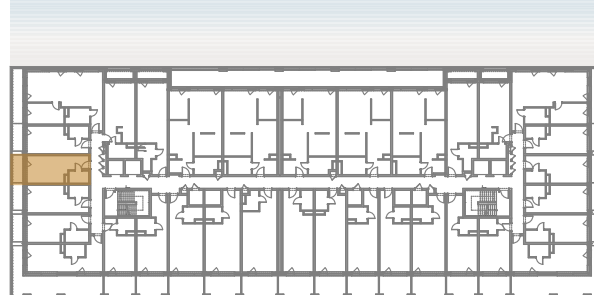

## BALTIC INFINITY

A P A R T & S P A

APARTAMENT 132

PIĘTRO I

132.1 APARTAMENT 1-POK. 22,34

132.2 ŁAZIENKA 3,88

26,22 m<sup>2</sup>

TARAS 4,83m<sup>2</sup>