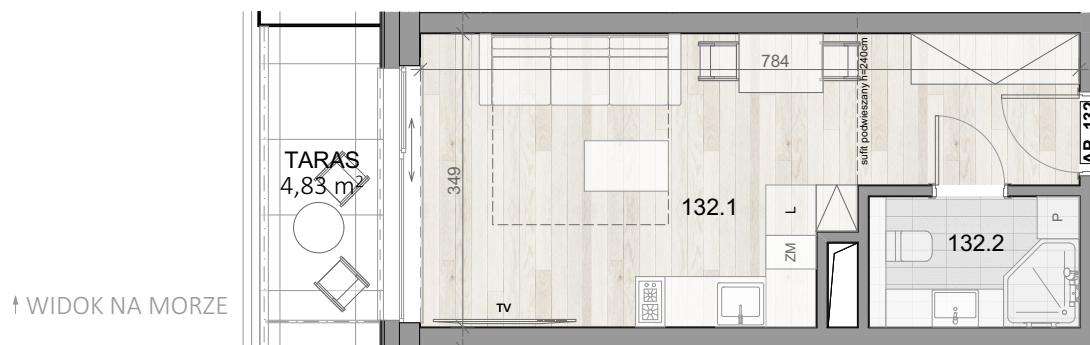

APARTAMENT 132