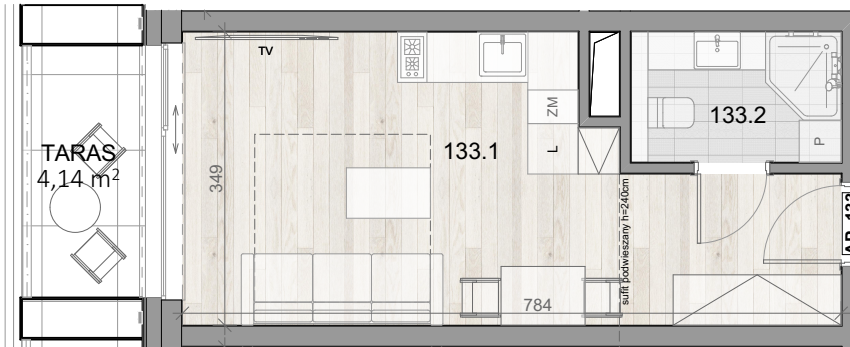

APARTAMENT 133