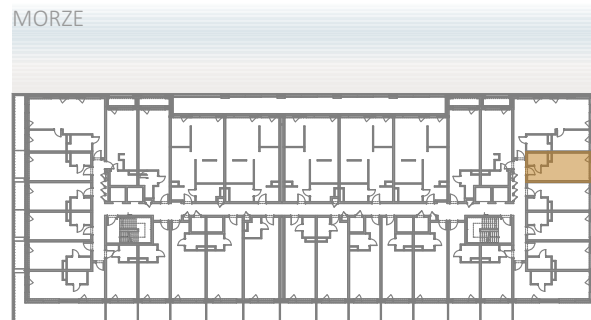

APARTAMENT 212

↑ WIDOK NA MORZE

BALTIC INFINITY

A P A R T & S P A

APARTAMENT 212

PIĘTRO II

212.1	APARTAMENT 1-POK.	22,34
212.2	ŁAZIENKA	3,88
		26,22 m²
BALKON		4,10m²

Aranżacja apartamentu ma charakter poglądowy, ostateczny układ lokalu będzie załączony do umowy przedwstępnej.

BIURO SPRZEDAŻY:

Oddział Międzyzdroje
+48 500 522 544
biuro@assethome.pl

INWESTOR

PROJEKTANT

IDS