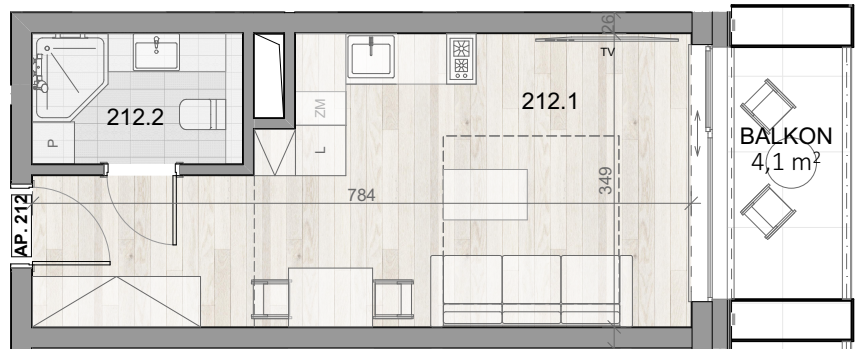

APARTAMENT 212

↑ WIDOK NA MORZE

BALTIC INFINITY

A P A R T & S P A

APARTAMENT 212

PIĘTRO II

212.1	APARTAMENT 1-POK.	22,34
212.2	ŁAZIENKA	3,88
		26,22 m²
BALKON		4,10m²

Aranżacja apartamentu ma charakter poglądowy, ostateczny układ lokalu będzie załączony do umowy przedwstępnej.

BIURO SPRZEDAŻY:

Oddział Międzyzdroje
+48 500 522 544
biuro@assethome.pl

INWESTOR

PROJEKTANT