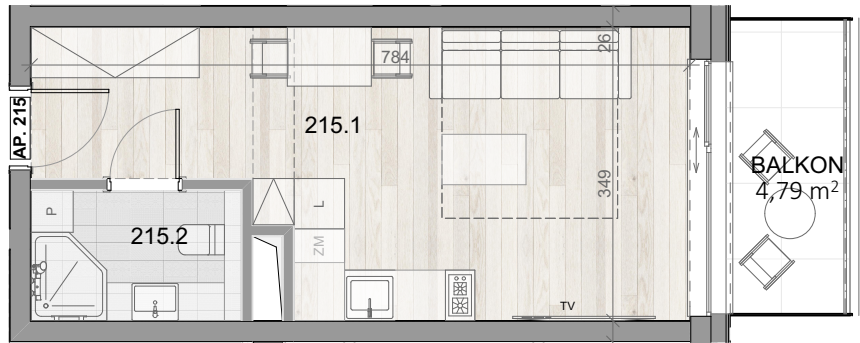

APARTAMENT 215