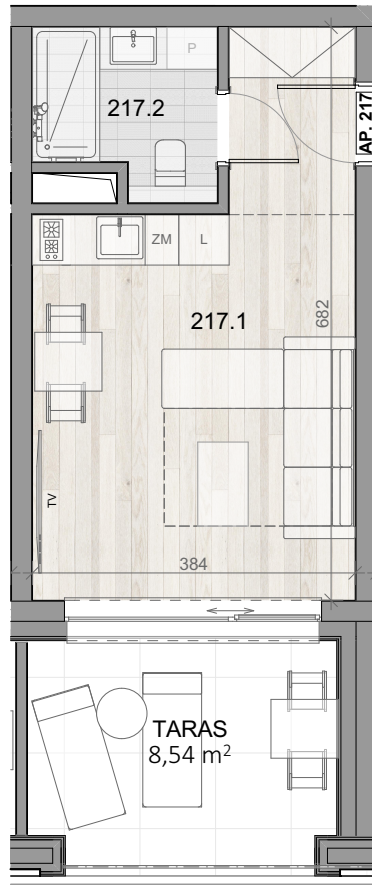

APARTAMENT 217