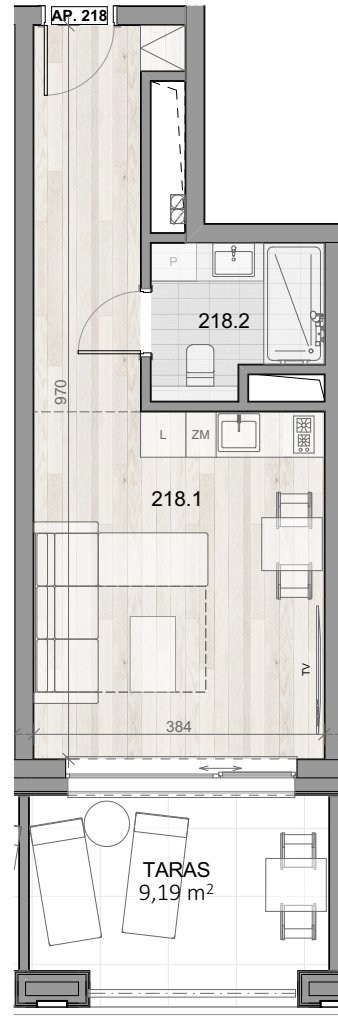

APARTAMENT 218

BALTIC INFINITY APART & SPA

APARTAMENT 218

PIĘTRO II

218.1	APARTAMENT 1-POK.	25,22
218.2	ŁAZIENKA	4,23
		29,45 m ²
TARAS		9,19m ²

Aranżacja apartamentu ma charakter poglądowy, ostateczny układ lokalu będzie załączony do umowy przedwstępnej.