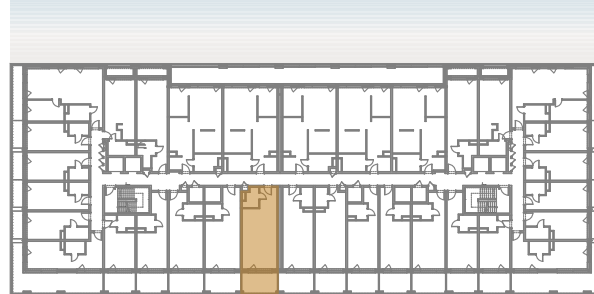

BALTIC INFINITY APART & SPA

APARTAMENT 224

PIĘTRO II

224.1	APARTAMENT 1-POK.	39,40
224.2	ŁAZIENKA	4,16
		43,56 m²
BALKON		13,66m²

Aranżacja apartamentu ma charakter poglądowy, ostateczny układ lokalu będzie załączony do umowy przedwstępnej.

BIURO SPRZEDAŻY:

Oddział Międzyzdroje
+48 500 522 544
biuro@assethome.pl

INWESTOR

PROJEKTANT

MORZE