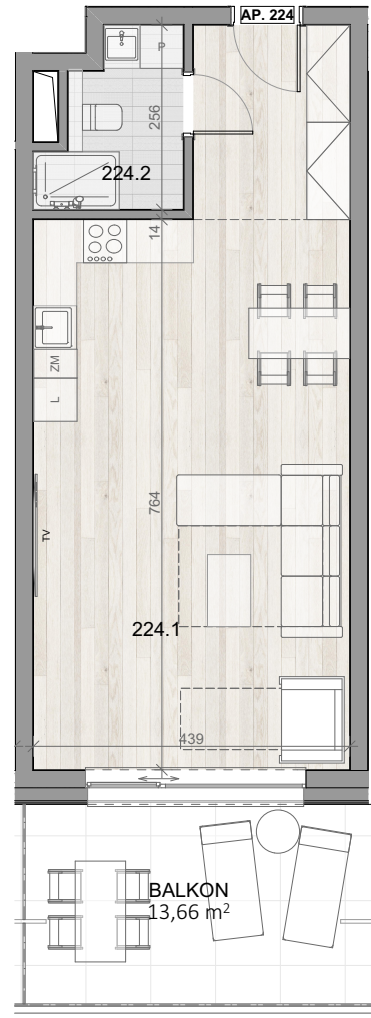

APARTAMENT 224