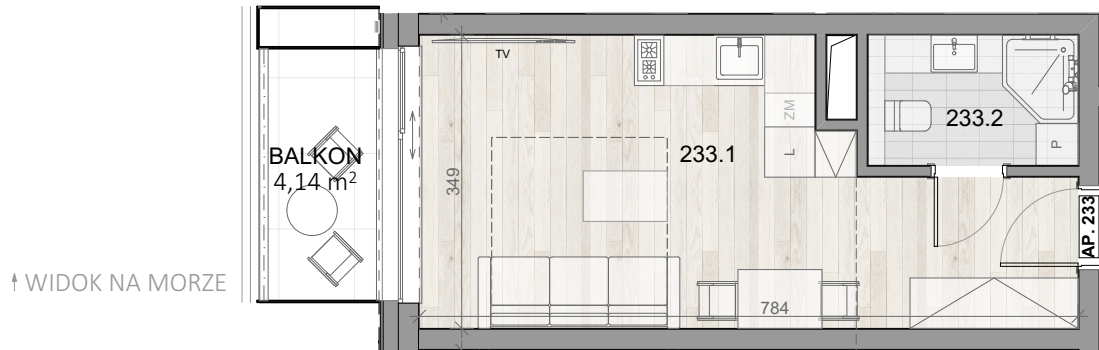

APARTAMENT 233

↑ WIDOK NA MORZE

BALTIC INFINITY

A P A R T & S P A

APARTAMENT 233

PIĘTRO II

233.1	APARTAMENT 1-POK.	22,34
233.2	ŁAZIENKA	3,88
		26,22 m²
BALKON		4,14m²

Aranżacja apartamentu ma charakter poglądowy, ostateczny układ lokalu będzie załączony do umowy przedwstępnej.

BIURO SPRZEDAŻY:

Oddział Międzyzdroje
+48 500 522 544
biuro@assethome.pl

INWESTOR

PROJEKTANT