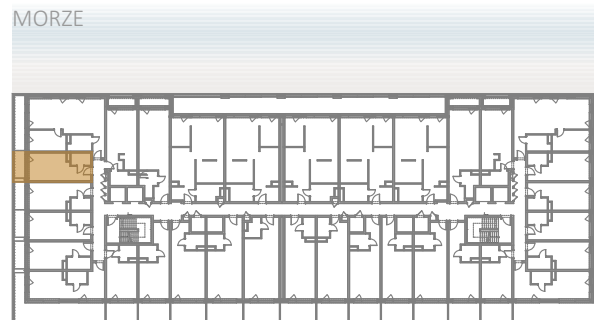

APARTAMENT 233

↑ WIDOK NA MORZE

BALTIC INFINITY

A P A R T & S P A

APARTAMENT 233

PIĘTRO II

233.1	APARTAMENT 1-POK.	22,34
233.2	ŁAZIENKA	3,88
		26,22 m²
BALKON		4,14m²

Aranżacja apartamentu ma charakter poglądowy, ostateczny układ lokalu będzie załączony do umowy przedwstępnej.

BIURO SPRZEDAŻY:

Oddział Międzyzdroje
+48 500 522 544
biuro@assethome.pl

INWESTOR

PROJEKTANT

IDS