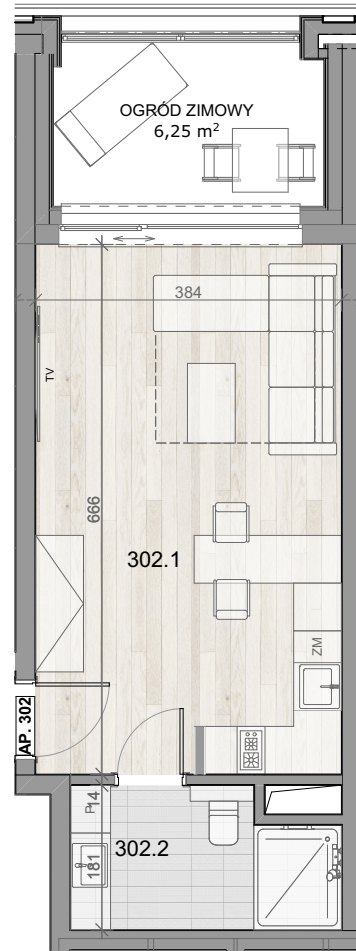

APARTAMENT 302

WIDOK NA MORZE ↑