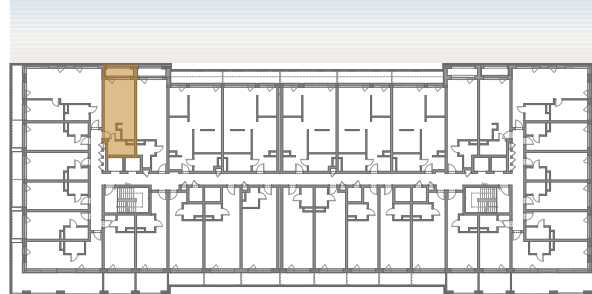

BALTICINFINITY
APART & SPA

APARTAMENT 302

PIĘTRO III

302.1	APARTAMENT 1-POK.	25,62
302.2	ŁAZIENKA	5,62
302.3	OGRÓD ZIMOWY	6,25
		37,49 m²

Aranżacja apartamentu ma charakter poglądowy, ostateczny układ lokalu będzie załączony do umowy przedwstępnej.

BIURO SPRZEDAŻY:

Oddział Międzyzdroje
+48 500 522 544
biuro@assethome.pl

INWESTOR

PROJEKTANT

MORZE