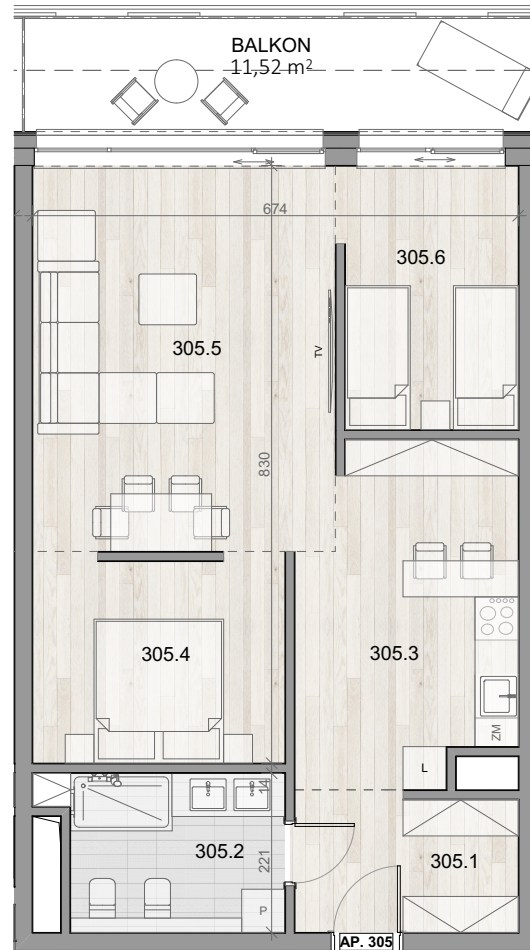

APARTAMENT 305

WIDOK NA MORZE †

BALTIC INFINITY

A P A R T & S P A

APARTAMENT 305

PIĘTRO III

305.1	KORYTARZ	5,91
305.2	ŁAZIENKA	6,82
305.3	ANEKS KUCHENNY	13,53
305.4	SYPIALNIA	9,80
305.5	CZĘŚĆ DZIENNA	22,47
305.6	SYPIALNIA	8,78
		67,31 m ²
BALKON		11,52m ²