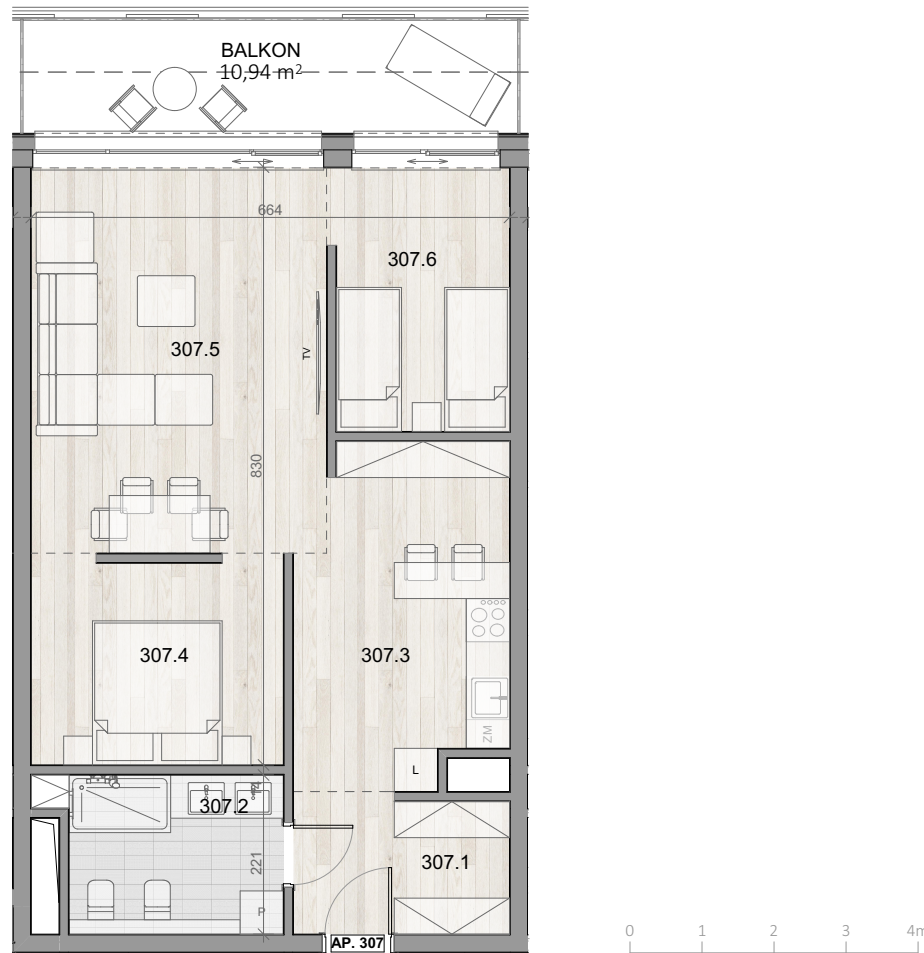

APARTAMENT 307

WIDOK NA MORZE †

BALTIC INFINITY

A P A R T & S P A

APARTAMENT 307

PIĘTRO III

307.1	KORYTARZ	5,72
307.2	ŁAZIENKA	6,82
307.3	ANEKS KUCHENNY	13,20
307.4	SYPIALNIA	9,80
307.5	CZEŚĆ DZIENNA	21,94
307.6	SYPIALNIA	8,78
		66,26 m ²
	BALKON	10,94m ²