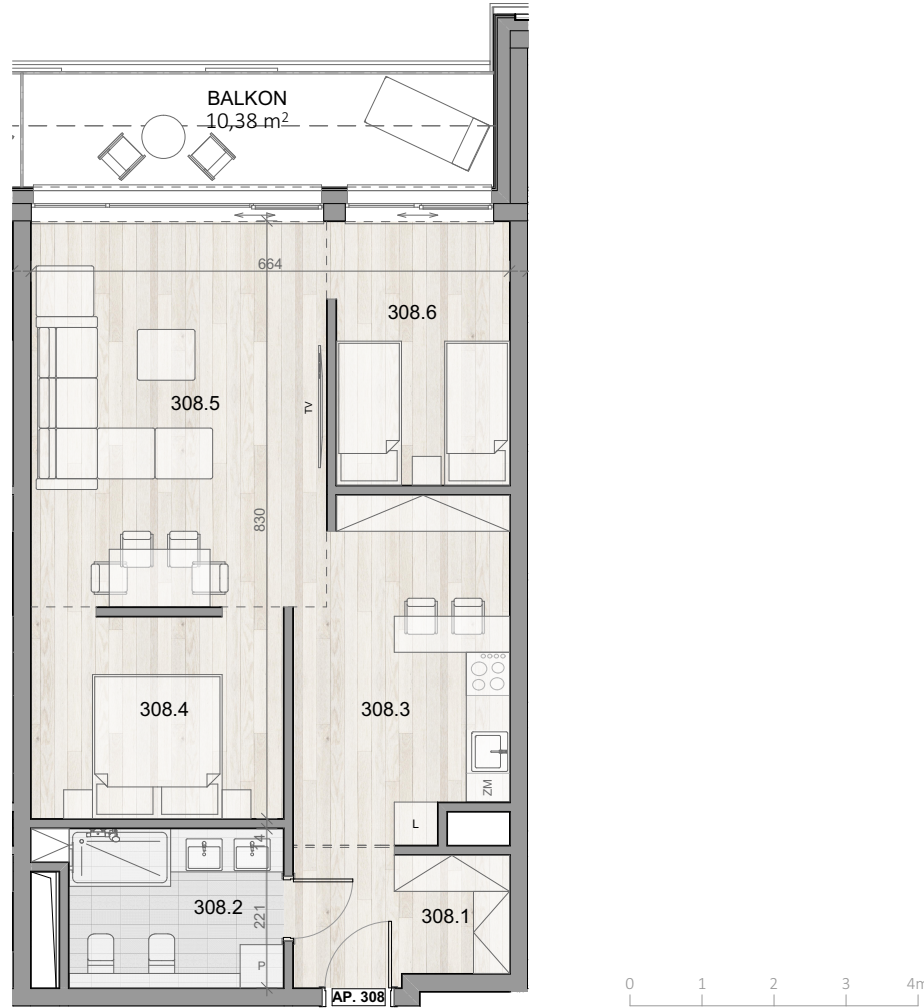

APARTAMENT 308

WIDOK NA MORZE †

BALTIC INFINITY

A P A R T & S P A

APARTAMENT 308

PIĘTRO III

308.1	KORYTARZ	5,42
308.2	ŁAZIENKA	6,82
308.3	ANEKS KUCHENNY	13,20
308.4	SYPIALNIA	9,80
308.5	CZĘŚĆ DZIENNA	21,94
308.6	SYPIALNIA	8,78
		65,96 m ²
BALKON		10,38m ²