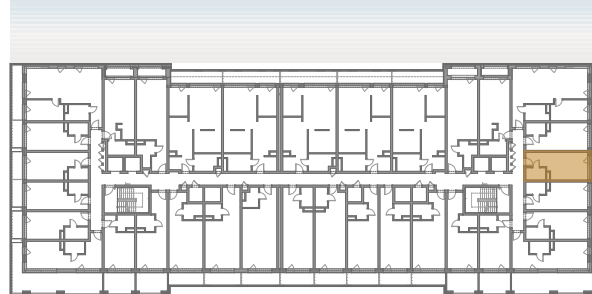

BIURO SPRZEDAŻY:

Oddział Międzyzdroje
+48 500 522 544
biuro@assethome.pl

INWESTOR

PROJEKTANT

MORZE