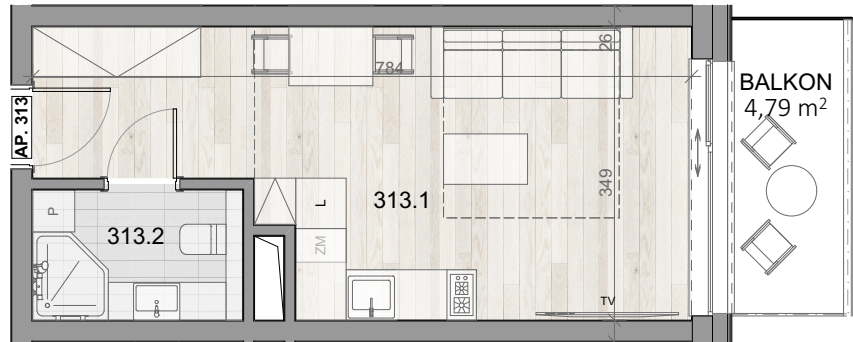

APARTAMENT 313

↑ WIDOK NA MORZE

BALTIC INFINITY

A P A R T & S P A

APARTAMENT 313

PIĘTRO III

313.1	APARTAMENT 1-POK.	22,34
313.2	ŁAZIENKA	3,88
		26,22 m ²
BALKON		4,79m ²

Aranżacja apartamentu ma charakter poglądowy, ostateczny układ lokalu będzie załączony do umowy przedwstępnej.