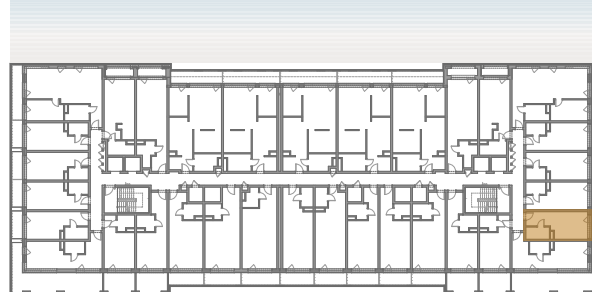

↑ WIDOK NA MORZE

0 1 2 3 4m

BALTIC INFINITY

APART & SPA

APARTAMENT 315

PIĘTRO III

315.1	APARTAMENT 1-POK.	22,34
315.2	ŁAZIENKA	3,87
		26,21 m²
BALKON		4,79m²

Aranżacja apartamentu ma charakter poglądowy, ostateczny układ lokalu będzie załączony do umowy przedwstępnej.

BIURO SPRZEDAŻY:

Oddział Międzyzdroje
+48 500 522 544
biuro@assethome.pl

INWESTOR

PROJEKTANT

MORZE