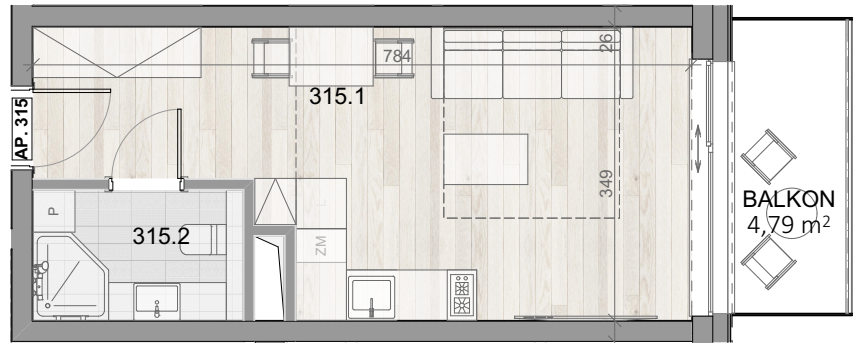

APARTAMENT 315