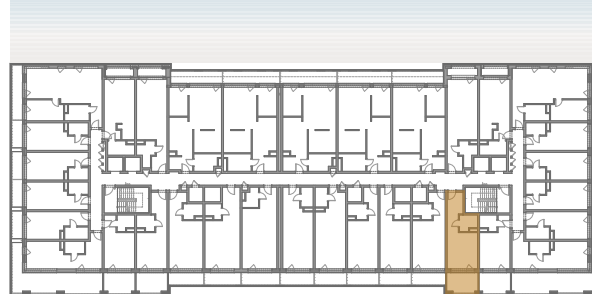

BALTIC INFINITY

APART & SPA

APARTAMENT 318

PIĘTRO III

318.1	APARTAMENT 1-POK.	25,22
318.2	ŁAZIENKA	4,23
		29,45 m²
TARAS		8,88m²

Aranżacja apartamentu ma charakter poglądowy, ostateczny układ lokalu będzie załączony do umowy przedwstępnej.

BIURO SPRZEDAŻY:

Oddział Międzyzdroje
+48 500 522 544
biuro@assethome.pl

INWESTOR

PROJEKTANT

MORZE