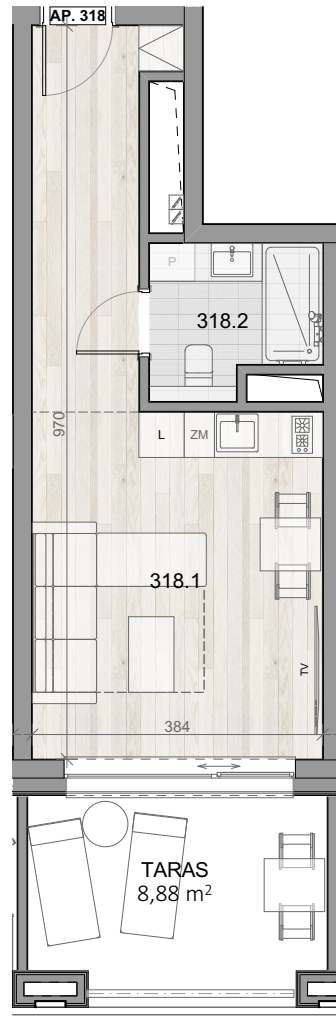

APARTAMENT 318