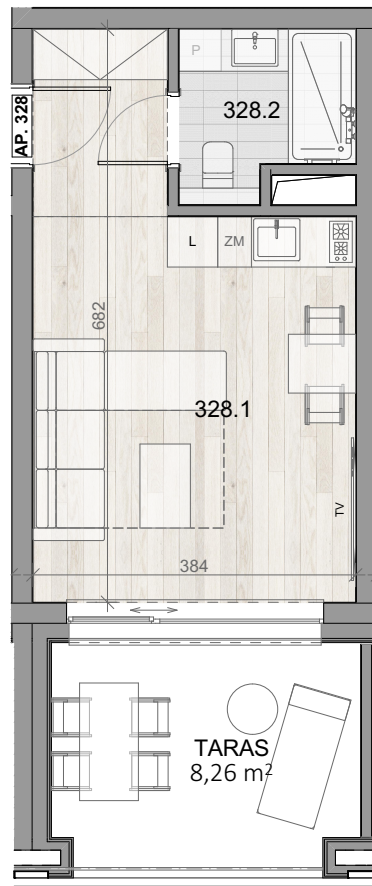

APARTAMENT 328