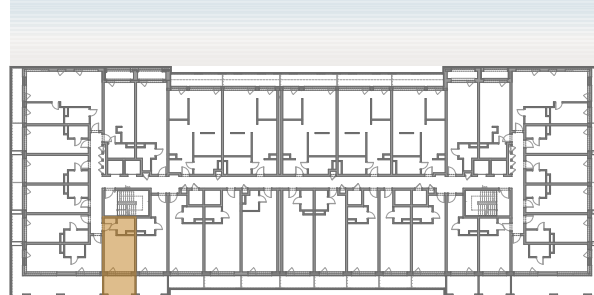

BIURO SPRZEDAŻY:

Oddział Międzyzdroje
+48 500 522 544
biuro@assethome.pl

INWESTOR

PROJEKTANT

MORZE