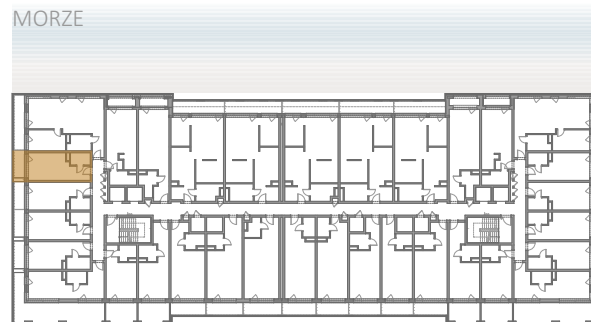

APARTAMENT 333

↑ WIDOK NA MORZE

BALTIC INFINITY

APART & SPA

APARTAMENT 333

PIĘTRO III

333.1	APARTAMENT 1-POK.	22,34
333.2	ŁAZIENKA	3,88
		26,22 m²
BALKON		4,81m²

Aranżacja apartamentu ma charakter poglądowy, ostateczny układ lokalu będzie załączony do umowy przedwstępnej.

BIURO SPRZEDAŻY:

Oddział Międzyzdroje
+48 500 522 544
biuro@assethome.pl

INWESTOR

PROJEKTANT

IDS