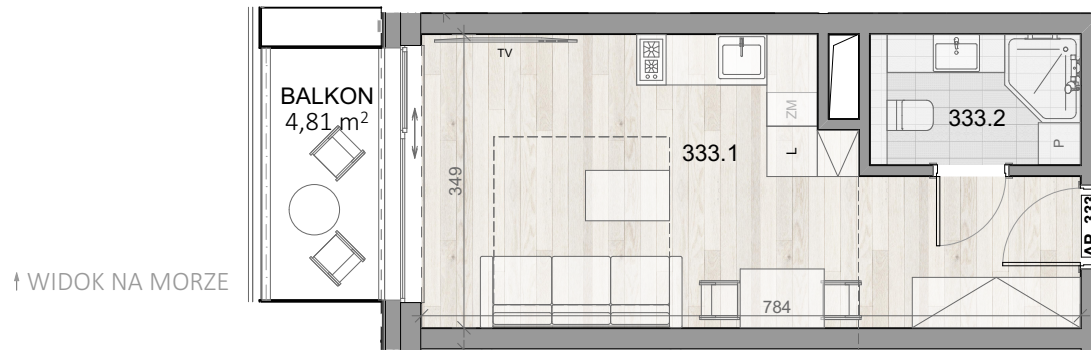

APARTAMENT 333

↑ WIDOK NA MORZE

BALTIC INFINITY

APART & SPA

APARTAMENT 333

PIĘTRO III

333.1	APARTAMENT 1-POK.	22,34
333.2	ŁAZIENKA	3,88
		26,22 m²
BALKON		4,81m²

Aranżacja apartamentu ma charakter poglądowy, ostateczny układ lokalu będzie załączony do umowy przedwstępnej.

BIURO SPRZEDAŻY:

Oddział Międzyzdroje
+48 500 522 544
biuro@assethome.pl

INWESTOR

PROJEKTANT