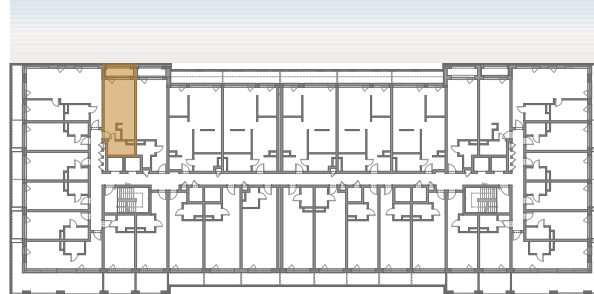

BIURO SPRZEDAŻY:

Oddział Międzyzdroje
+48 500 522 544
biuro@assethome.pl

INWESTOR

PROJEKTANT

MORZE