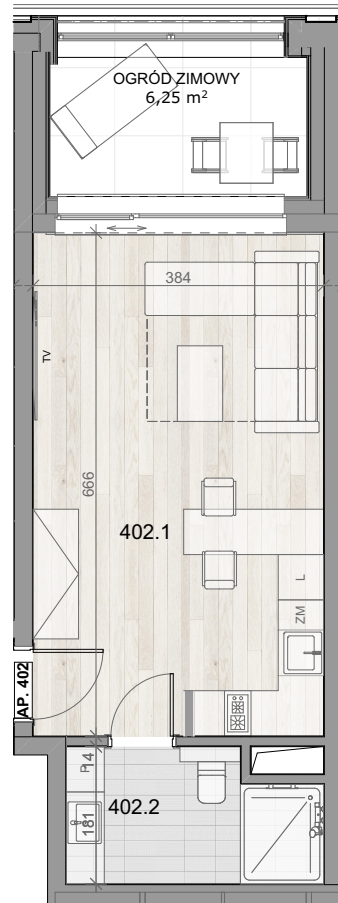

APARTAMENT 402

WIDOK NA MORZE †