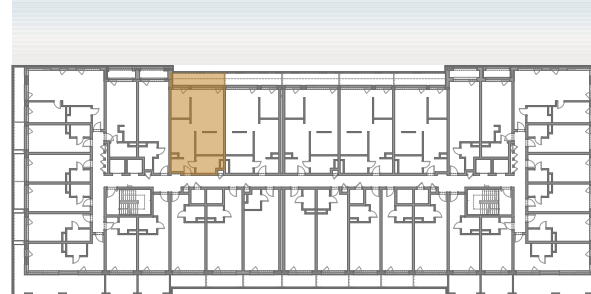

BALTIC INFINITY

A P A R T & S P A

APARTAMENT 404

PIĘTRO IV

404.1	KORYTARZ	5,42
404.2	ŁAZIENKA	6,53
404.3	ANEKS KUCHENNY	13,20
404.4	SYPIALNIA	9,80
404.5	CZĘŚĆ DZIENNA	21,94
404.6	SYPIALNIA	8,78
		65,67 m²
	BALKON	10,38m²

Aranżacja apartamentu ma charakter poglądowy, ostateczny układ lokalu będzie załączony do umowy przedwstępnej.

BIURO SPRZEDAŻY:

Oddział Międzyzdroje
+48 500 522 544
biuro@assethome.pl

INWESTOR

PROJEKTANT

MORZE