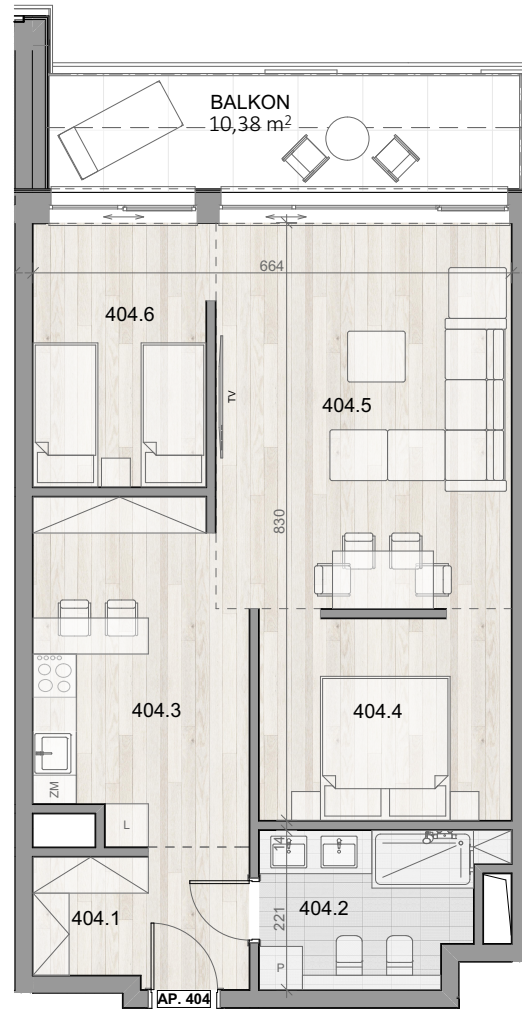

APARTAMENT 404

WIDOK NA MORZE †