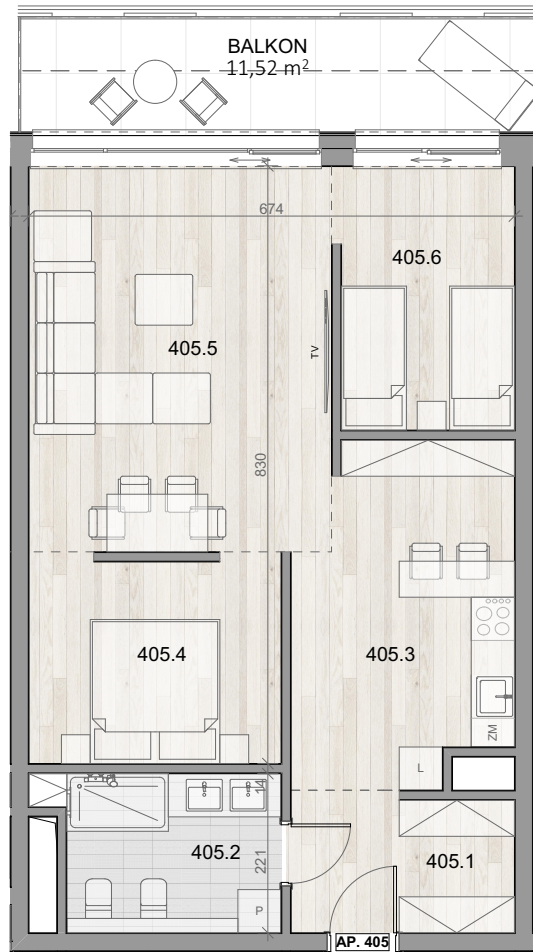

APARTAMENT 405

WIDOK NA MORZE †

BALTIC INFINITY

A P A R T & S P A

APARTAMENT 405

PIĘTRO IV

405.1	KORYTARZ	5,91
405.2	ŁAZIENKA	6,82
405.3	ANEKS KUCHENNY	13,53
405.4	SYPIALNIA	9,80
405.5	CZĘŚĆ DZIENNA	22,47
405.6	SYPIALNIA	8,78
		67,31 m ²
BALKON		11,52m ²