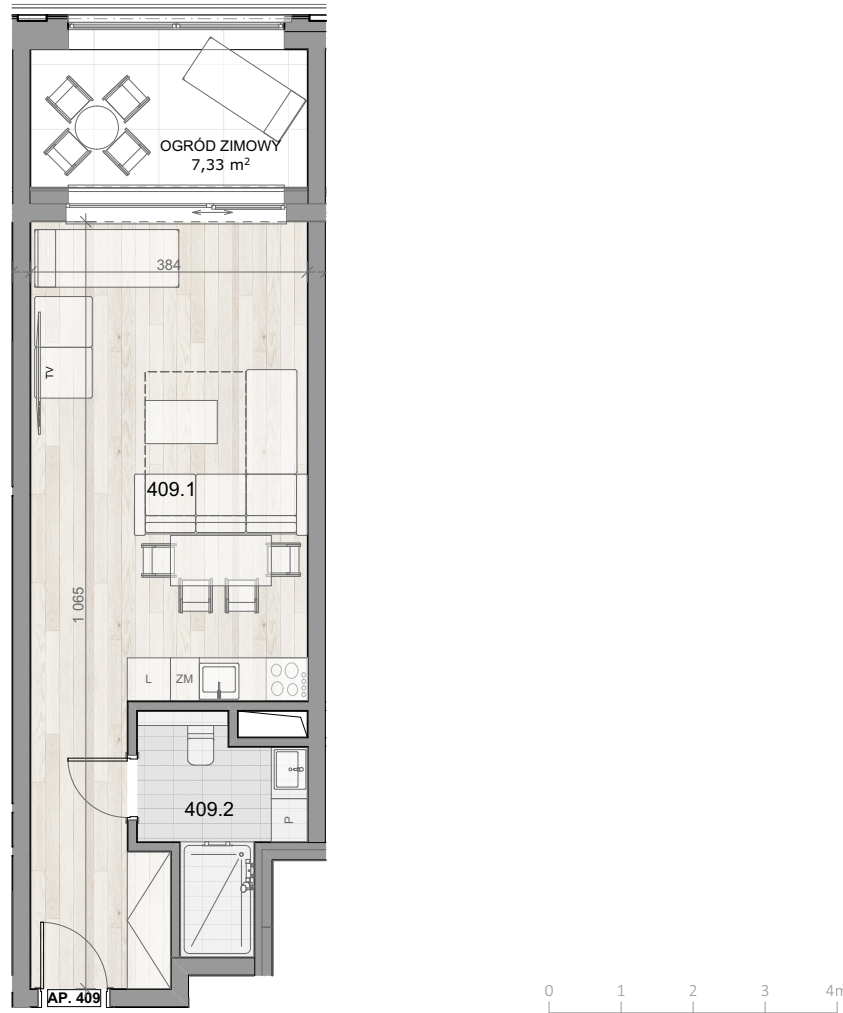

APARTAMENT 409

WIDOK NA MORZE †