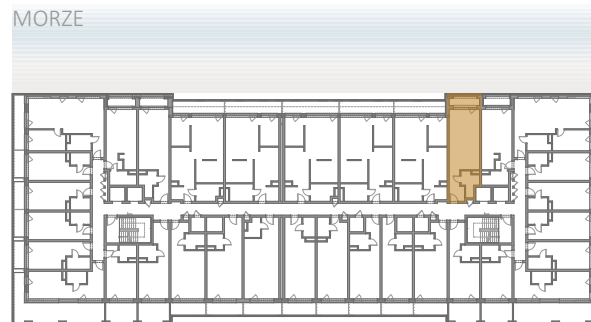

BALTIC INFINITY

A P A R T & S P A

APARTAMENT 409

PIĘTRO IV

409.1	APARTAMENT 1-POK.	32,05
409.2	ŁAZIENKA	5,37
409.3	OGRÓD ZIMOWY	7,33
		44,75 m²

Aranżacja apartamentu ma charakter poglądowy, ostateczny układ lokalu będzie załączony do umowy przedwstępnej.

BIURO SPRZEDAŻY:

Oddział Międzyzdroje
+48 500 522 544
biuro@assethome.pl

INWESTOR

PROJEKTANT