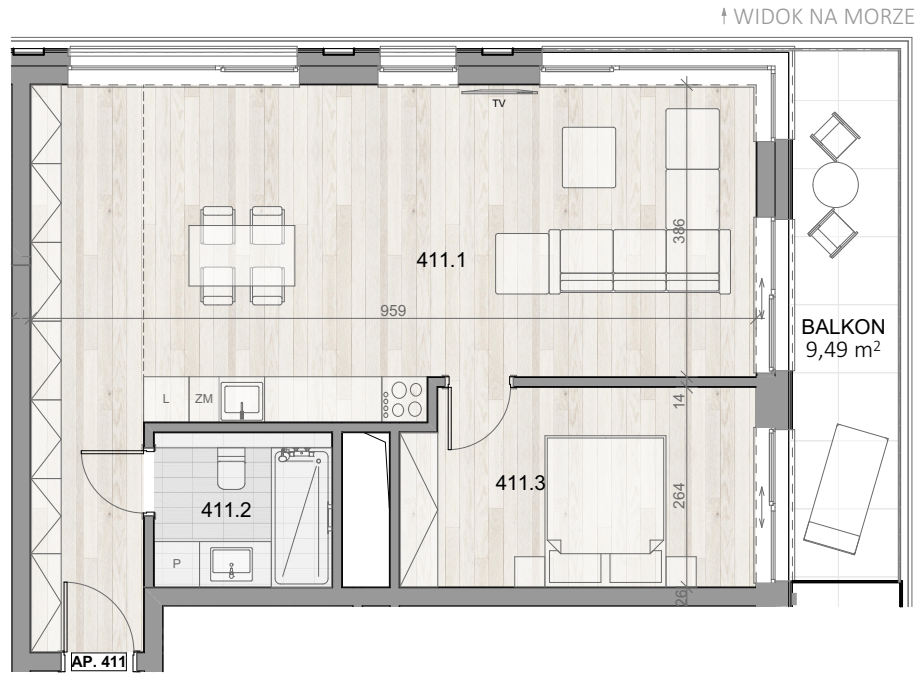

APARTAMENT 411

BALTIC INFINITY

A P A R T & S P A

APARTAMENT 411

PIĘTRO IV

411.1	POKÓJ Z ANEKSEM	44,69
411.2	ŁAZIENKA	4,78
411.3	SYPIALNIA	12,13
		61,60 m ²
BALKON		9,49m ²

Aranżacja apartamentu ma charakter poglądowy, ostateczny układ lokalu będzie załączony do umowy przedwstępnej.