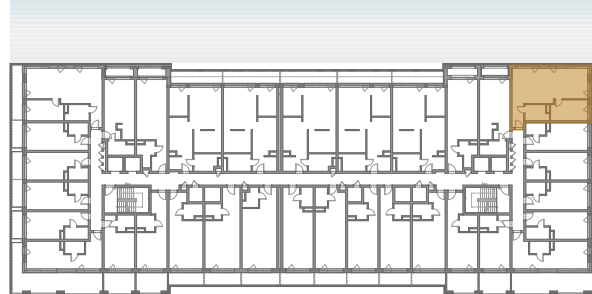

BALTIC INFINITY

A P A R T & S P A

APARTAMENT 411

PIĘTRO IV

411.1	POKÓJ Z ANEKSEM	44,69
411.2	ŁAZIENKA	4,78
411.3	SYPIALNIA	12,13
		61,60 m²
BALKON		9,49m²

Aranżacja apartamentu ma charakter poglądowy, ostateczny układ lokalu będzie załączony do umowy przedwstępnej.

BIURO SPRZEDAŻY:

Oddział Międzyzdroje
+48 500 522 544
biuro@asethome.pl

INWESTOR

PROJEKTANT

MORZE