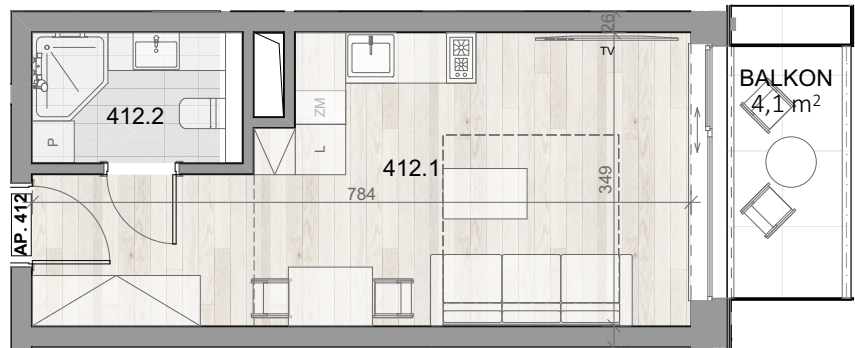

APARTAMENT 412