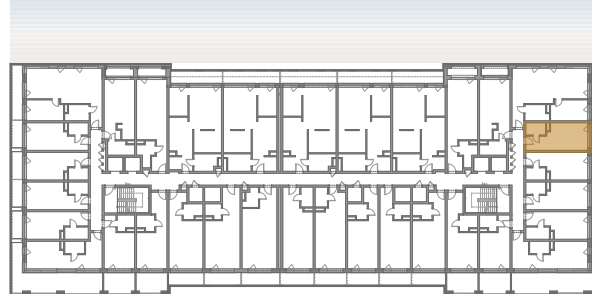

↑ WIDOK NA MORZE

BALTICINFINITY

APART & SPA

APARTAMENT 412

PIĘTRO IV

412.1	APARTAMENT 1-POK.	22,34
412.2	ŁAZIENKA	3,46
		25,80 m²
BALKON		4,10m²

Aranżacja apartamentu ma charakter poglądowy, ostateczny układ lokalu będzie załączony do umowy przedwstępnej.

BIURO SPRZEDAŻY:

Oddział Międzyzdroje
+48 500 522 544
biuro@assethome.pl

INWESTOR

PROJEKTANT

MORZE