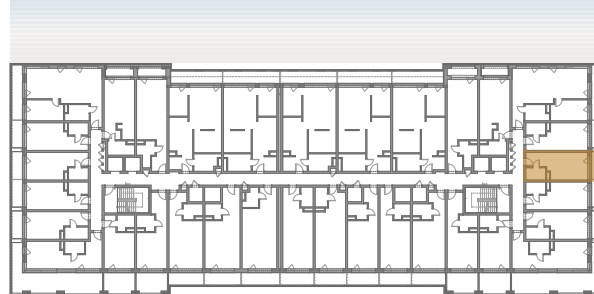

↑ WIDOK NA MORZE

BALTICINFINITY

A P A R T & S P A

APARTAMENT 413

PIĘTRO IV

413.1	APARTAMENT 1-POK.	22,34
413.2	ŁAZIENKA	3,88
		26,22 m²
	BALKON	4,79m²

Aranżacja apartamentu ma charakter poglądowy, ostateczny układ lokalu będzie załączony do umowy przedwstępnej.

BIURO SPRZEDAŻY:

Oddział Międzyzdroje
+48 500 522 544
biuro@asethome.pl

INWESTOR

PROJEKTANT

MORZE