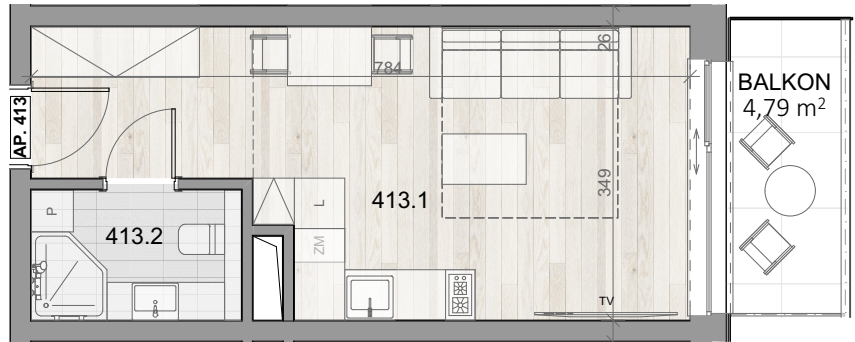

APARTAMENT 413