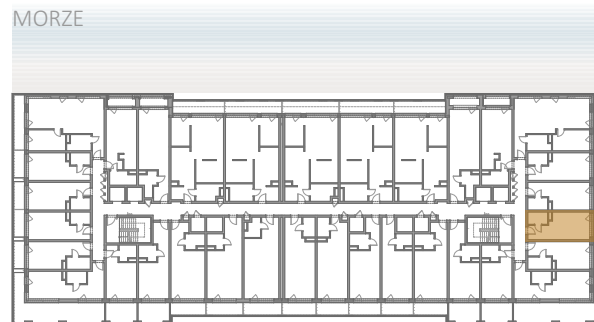

BALTICINFINITY

A P A R T & S P A

APARTAMENT 414

PIĘTRO IV

414.1	APARTAMENT 1-POK.	22,34
414.2	ŁAZIENKA	3,88
		26,22 m²
BALKON		4,76m²

Aranżacja apartamentu ma charakter poglądowy, ostateczny układ lokalu będzie załączony do umowy przedwstępnej.

BIURO SPRZEDAŻY:

Oddział Międzyzdroje
+48 500 522 544
biuro@assethome.pl

INWESTOR

PROJEKTANT