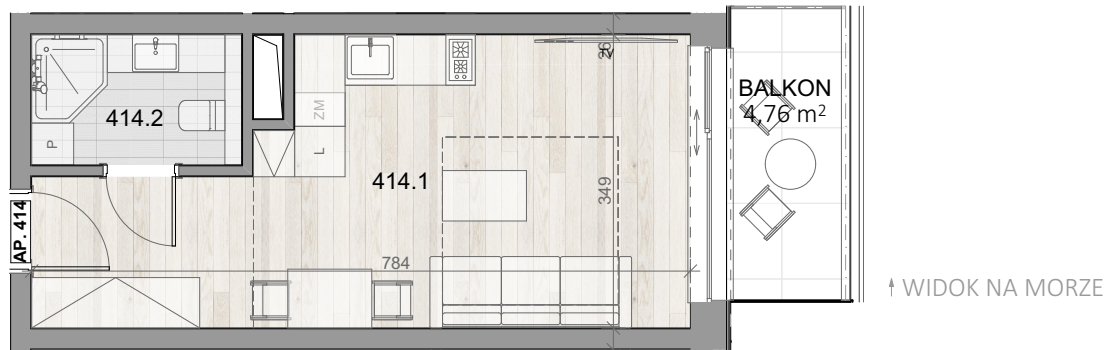

APARTAMENT 414