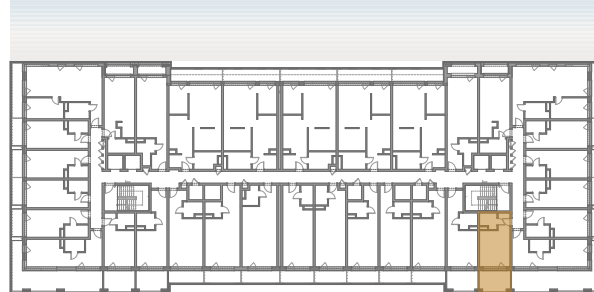

BALTIC INFINITY APART & SPA

APARTAMENT 417

PIĘTRO IV

417.1	APARTAMENT 1-POK.	20,97
417.2	ŁAZIENKA	4,04
		25,01 m²
TARAS		8,54m²

Aranżacja apartamentu ma charakter poglądowy, ostateczny układ lokalu będzie załączony do umowy przedwstępnej.

BIURO SPRZEDAŻY:

Oddział Międzyzdroje
+48 500 522 544
biuro@assethome.pl

INWESTOR

PROJEKTANT

MORZE