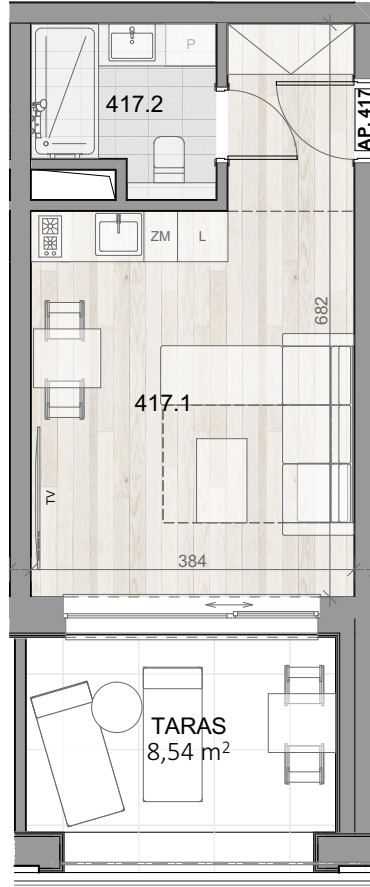

# APARTAMENT 417

## BALTIC INFINITY APART & SPA

APARTAMENT 417

PIĘTRO IV

417.1	APARTAMENT 1-POK.	20,97
417.2	ŁAZIENKA	4,04
		25,01 m <sup>2</sup>
TARAS		8,54m <sup>2</sup>

Aranżacja apartamentu ma charakter poglądowy, ostateczny układ lokalu będzie załączony do umowy przedwstępnej.