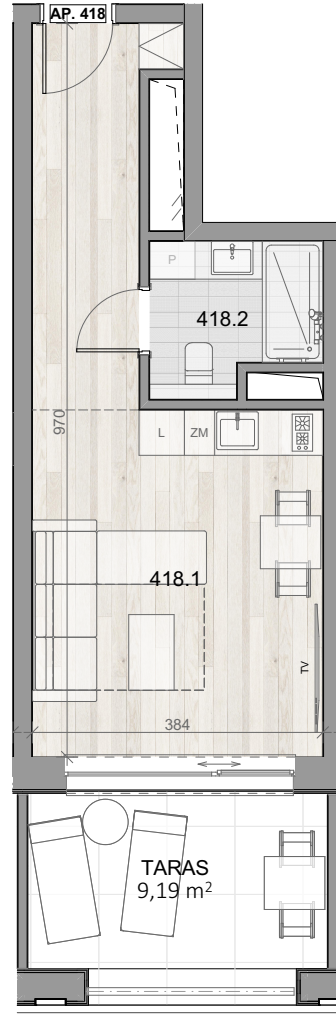

APARTAMENT 418

BALTIC INFINITY APART & SPA

APARTAMENT 418

PIĘTRO IV

418.1	APARTAMENT 1-POK.	25,22
418.2	ŁAZIENKA	4,23
		29,45 m ²
TARAS		9,19m ²

Aranżacja apartamentu ma charakter poglądowy, ostateczny układ lokalu będzie załączony do umowy przedwstępnej.