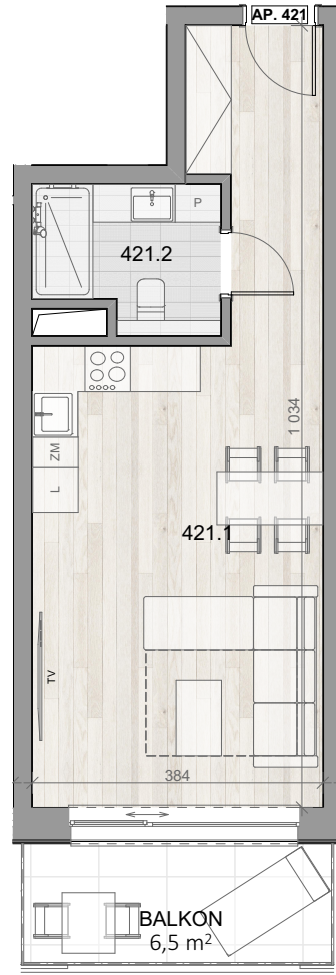

APARTAMENT 421