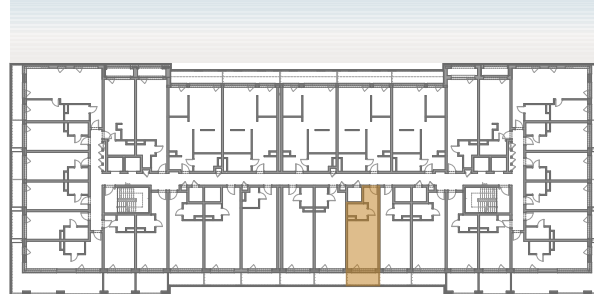

BALTIC INFINITY APART & SPA

APARTAMENT 421

PIĘTRO IV

421.1	APARTAMENT 1-POK.	29,73
421.2	ŁAZIENKA	4,43
		34,16 m²
BALKON		6,5m²

Aranżacja apartamentu ma charakter poglądowy, ostateczny układ lokalu będzie załączony do umowy przedwstępnej.

BIURO SPRZEDAŻY:

Oddział Międzyzdroje
+48 500 522 544
biuro@assethome.pl

INWESTOR

PROJEKTANT

MORZE