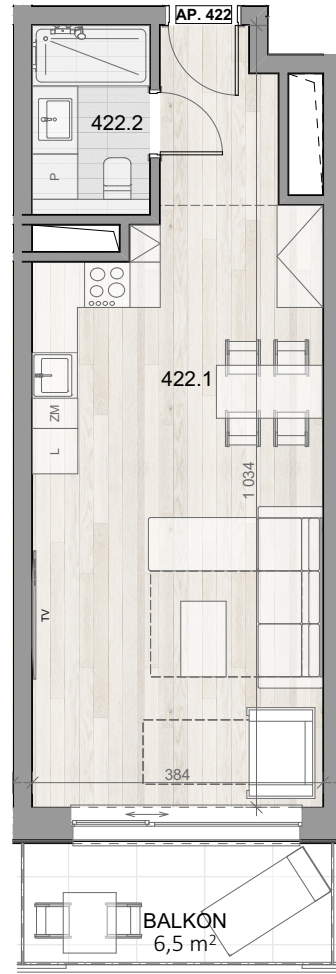

APARTAMENT 422