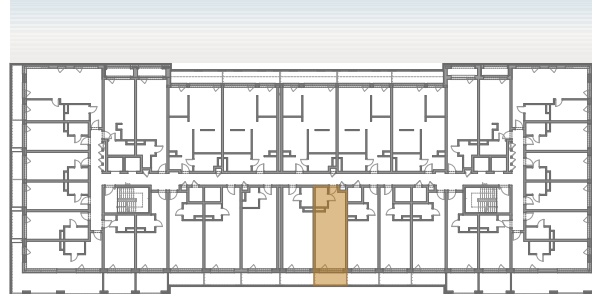

BALTIC INFINITY APART & SPA

APARTAMENT 422

PIĘTRO IV

422.1	APARTAMENT 1-POK.	32,96
422.2	ŁAZIENKA	3,88
		36,84 m²
BALKON		6,5m²

Aranżacja apartamentu ma charakter poglądowy, ostateczny układ lokalu będzie załączony do umowy przedwstępnej.

BIURO SPRZEDAŻY:

Oddział Międzyzdroje
+48 500 522 544
biuro@assethome.pl

INWESTOR

PROJEKTANT

MORZE