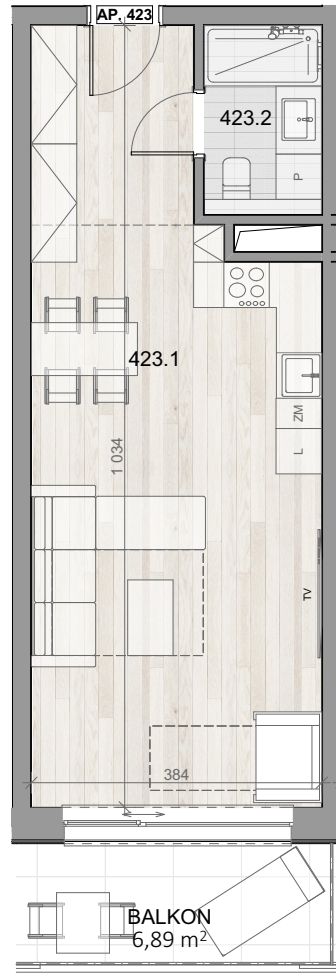

APARTAMENT 423