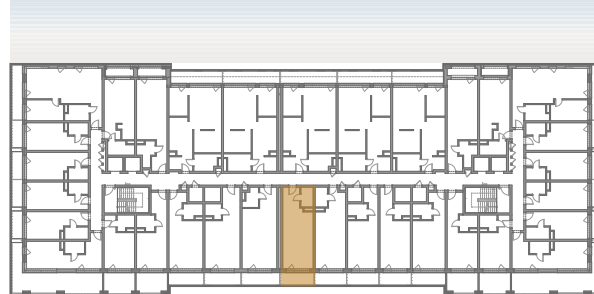

BALTIC INFINITY APART & SPA

APARTAMENT 423

PIĘTRO IV

423.1	APARTAMENT 1-POK.	34,61
423.2	ŁAZIENKA	3,88
		38,49 m²
BALKON		6,89m²

Aranżacja apartamentu ma charakter poglądowy, ostateczny układ lokalu będzie załączony do umowy przedwstępnej.

BIURO SPRZEDAŻY:

Oddział Międzyzdroje
+48 500 522 544
biuro@assethome.pl

INWESTOR

PROJEKTANT

MORZE