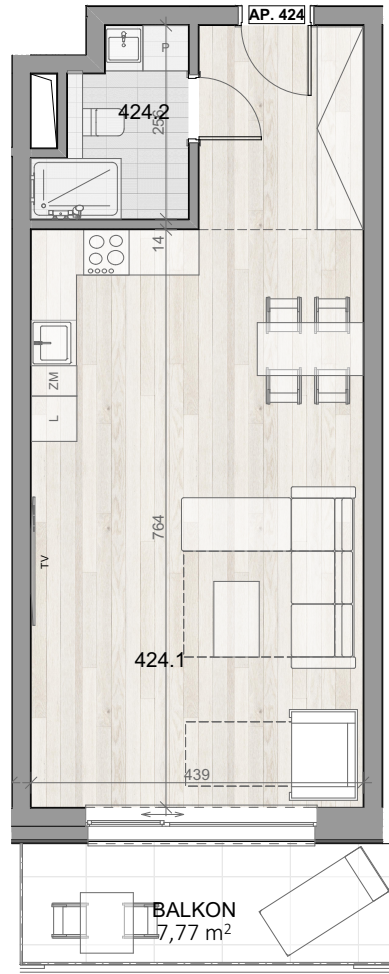

APARTAMENT 424

BALTIC INFINITY

APART & SPA

APARTAMENT 424

PIĘTRO IV

424.1	APARTAMENT 1-POK.	39,40
424.2	ŁAZIENKA	4,16
		43,56 m ²
BALKON		7,77m ²

Aranżacja apartamentu ma charakter poglądowy, ostateczny układ lokalu będzie załączony do umowy przedwstępnej.