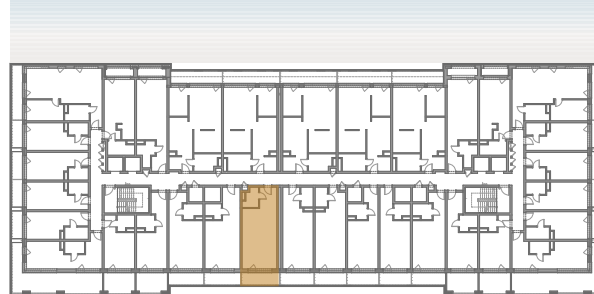

BALTIC INFINITY

APART & SPA

APARTAMENT 424

PIĘTRO IV

424.1	APARTAMENT 1-POK.	39,40
424.2	ŁAZIENKA	4,16
		43,56 m²
BALKON		7,77m²

Aranżacja apartamentu ma charakter poglądowy, ostateczny układ lokalu będzie załączony do umowy przedwstępnej.

BIURO SPRZEDAŻY:

Oddział Międzyzdroje
+48 500 522 544
biuro@assethome.pl

INWESTOR

PROJEKTANT

MORZE