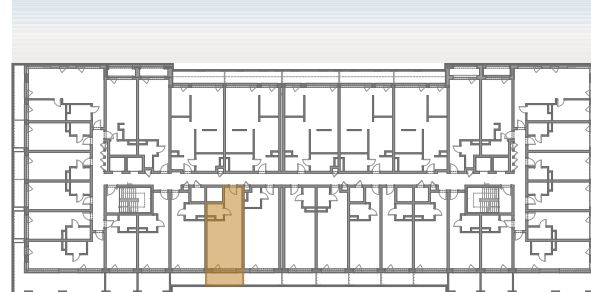

BALTIC INFINITY

A P A R T & S P A

APARTAMENT 425

PIĘTRO IV

425.1	APARTAMENT 1-POK.	35,43
425.2	ŁAZIENKA	3,62
		39,05 m²
BALKON		7,45m²

Aranżacja apartamentu ma charakter poglądowy, ostateczny układ lokalu będzie załączony do umowy przedwstępnej.

BIURO SPRZEDAŻY:

Oddział Międzyzdroje
+48 500 522 544
biuro@assethome.pl

INWESTOR

PROJEKTANT

MORZE