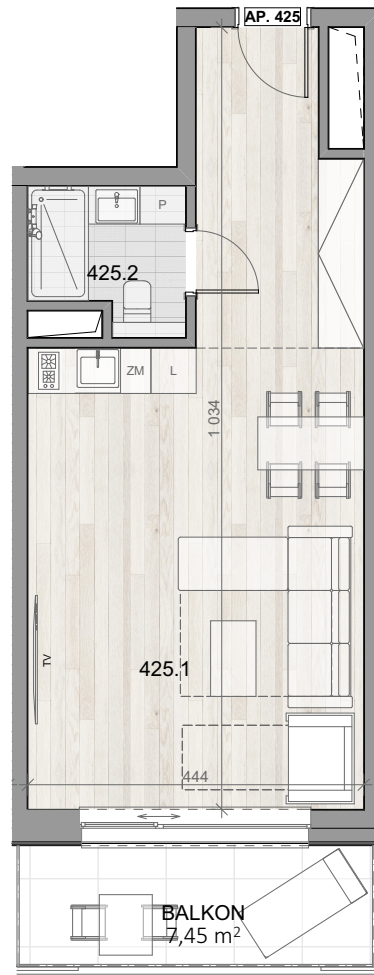

APARTAMENT 425

BALTIC INFINITY

A P A R T & S P A

APARTAMENT 425

PIĘTRO IV

425.1	APARTAMENT 1-POK.	35,43
425.2	ŁAZIENKA	3,62
		39,05 m ²
BALKON		7,45m ²

Aranżacja apartamentu ma charakter poglądowy, ostateczny układ lokalu będzie załączony do umowy przedwstępnej.